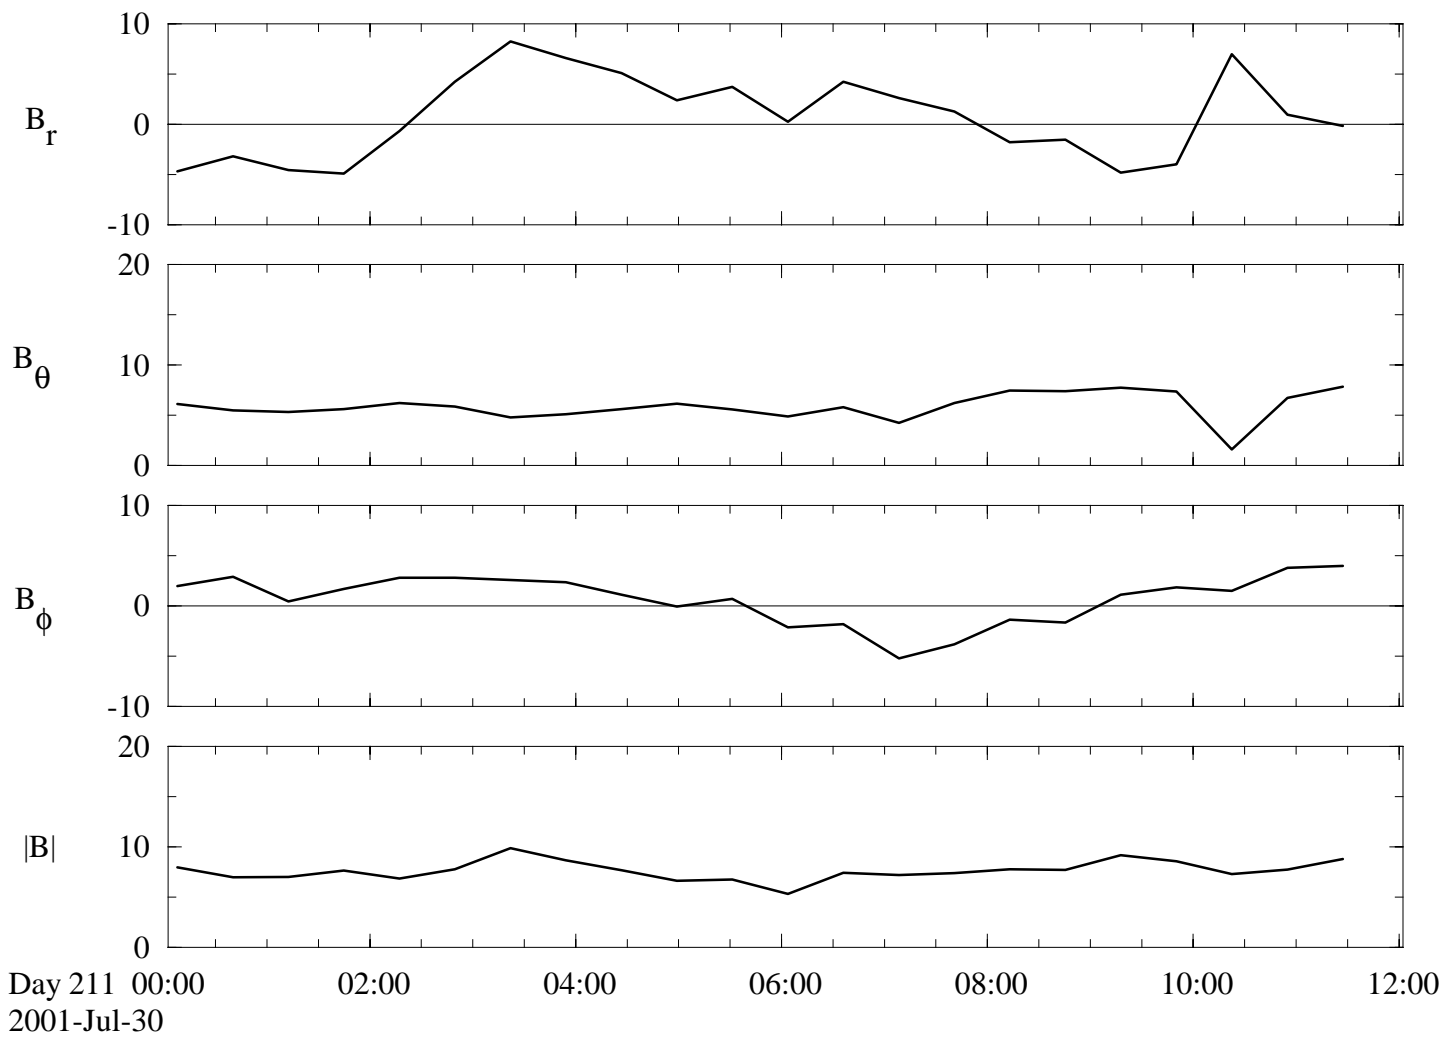

Callisto 30 MAG Browse Data (System III, 12 hours, autoscaled)

R	67.87	67.35	66.82	66.29	65.89	65.35
LAT	-0.40	-0.40	-0.40	-0.40	-0.40	-0.40
W.LON	224.37	302.41	20.46	98.50	157.03	235.06
Local Hour	17.92	17.94	17.95	17.96	17.97	17.98