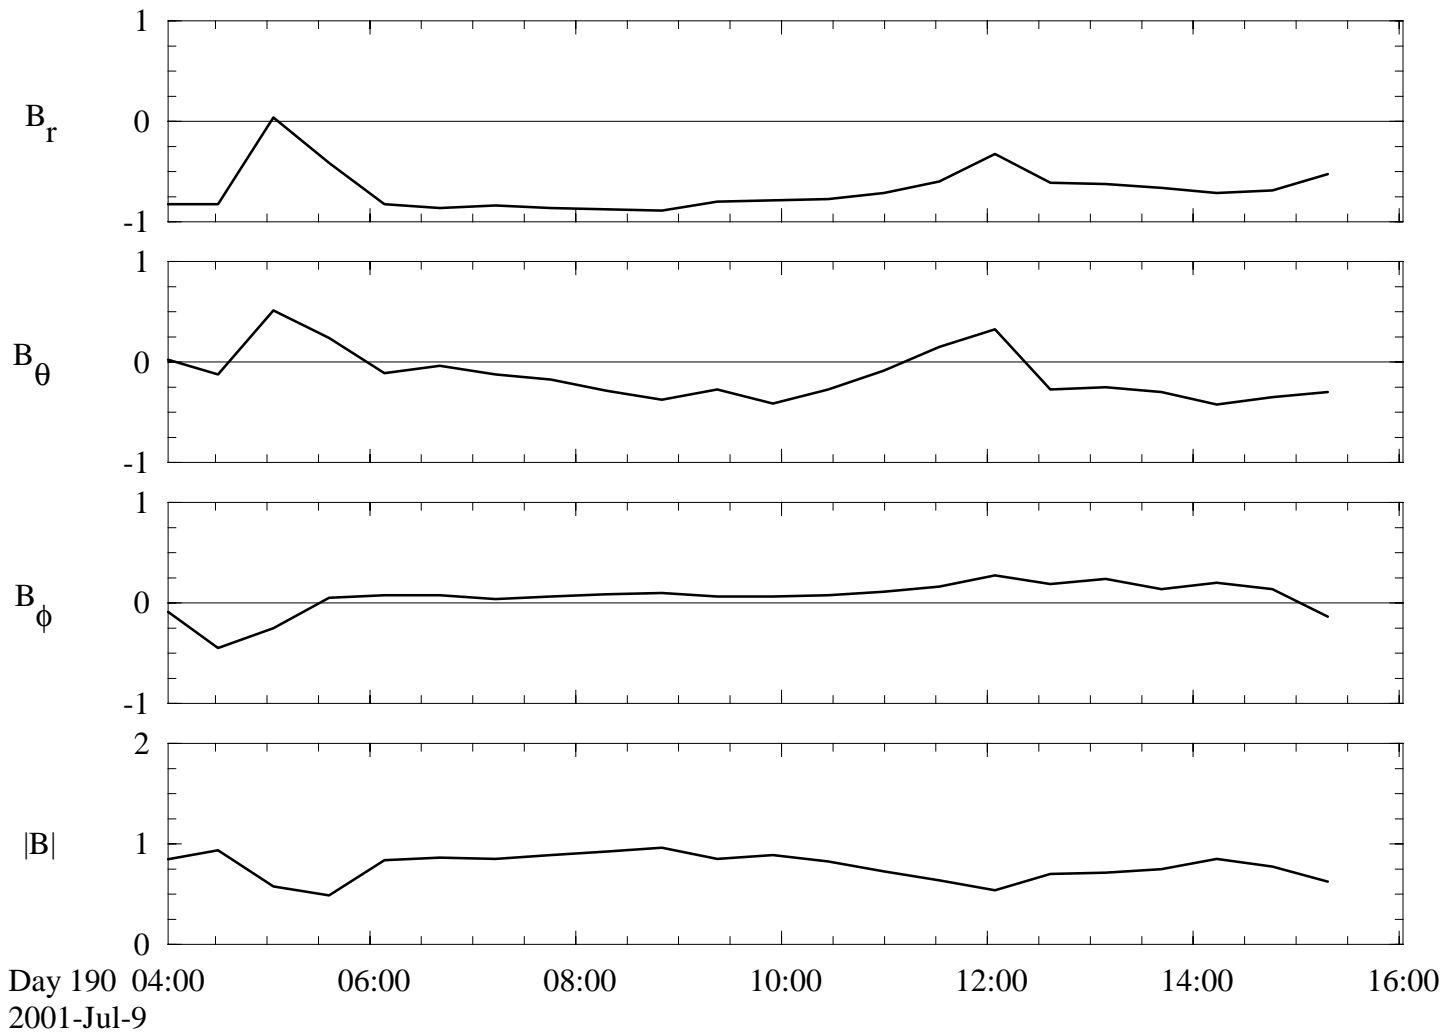

Callisto 30 MAG Browse Data (System III, 12 hours, autoscaled)

Day 190	04:00	06:00	08:00	10:00	12:00	14:00	16:00
2001-Jul-9							
R	131.29	131.20	131.09	130.98	130.87	130.79	
LAT	-0.29	-0.29	-0.29	-0.29	-0.29	-0.29	
W.LON	122.25	180.89	259.08	337.27	55.46	114.10	
Local Hour	16.72	16.73	16.73	16.73	16.74	16.74