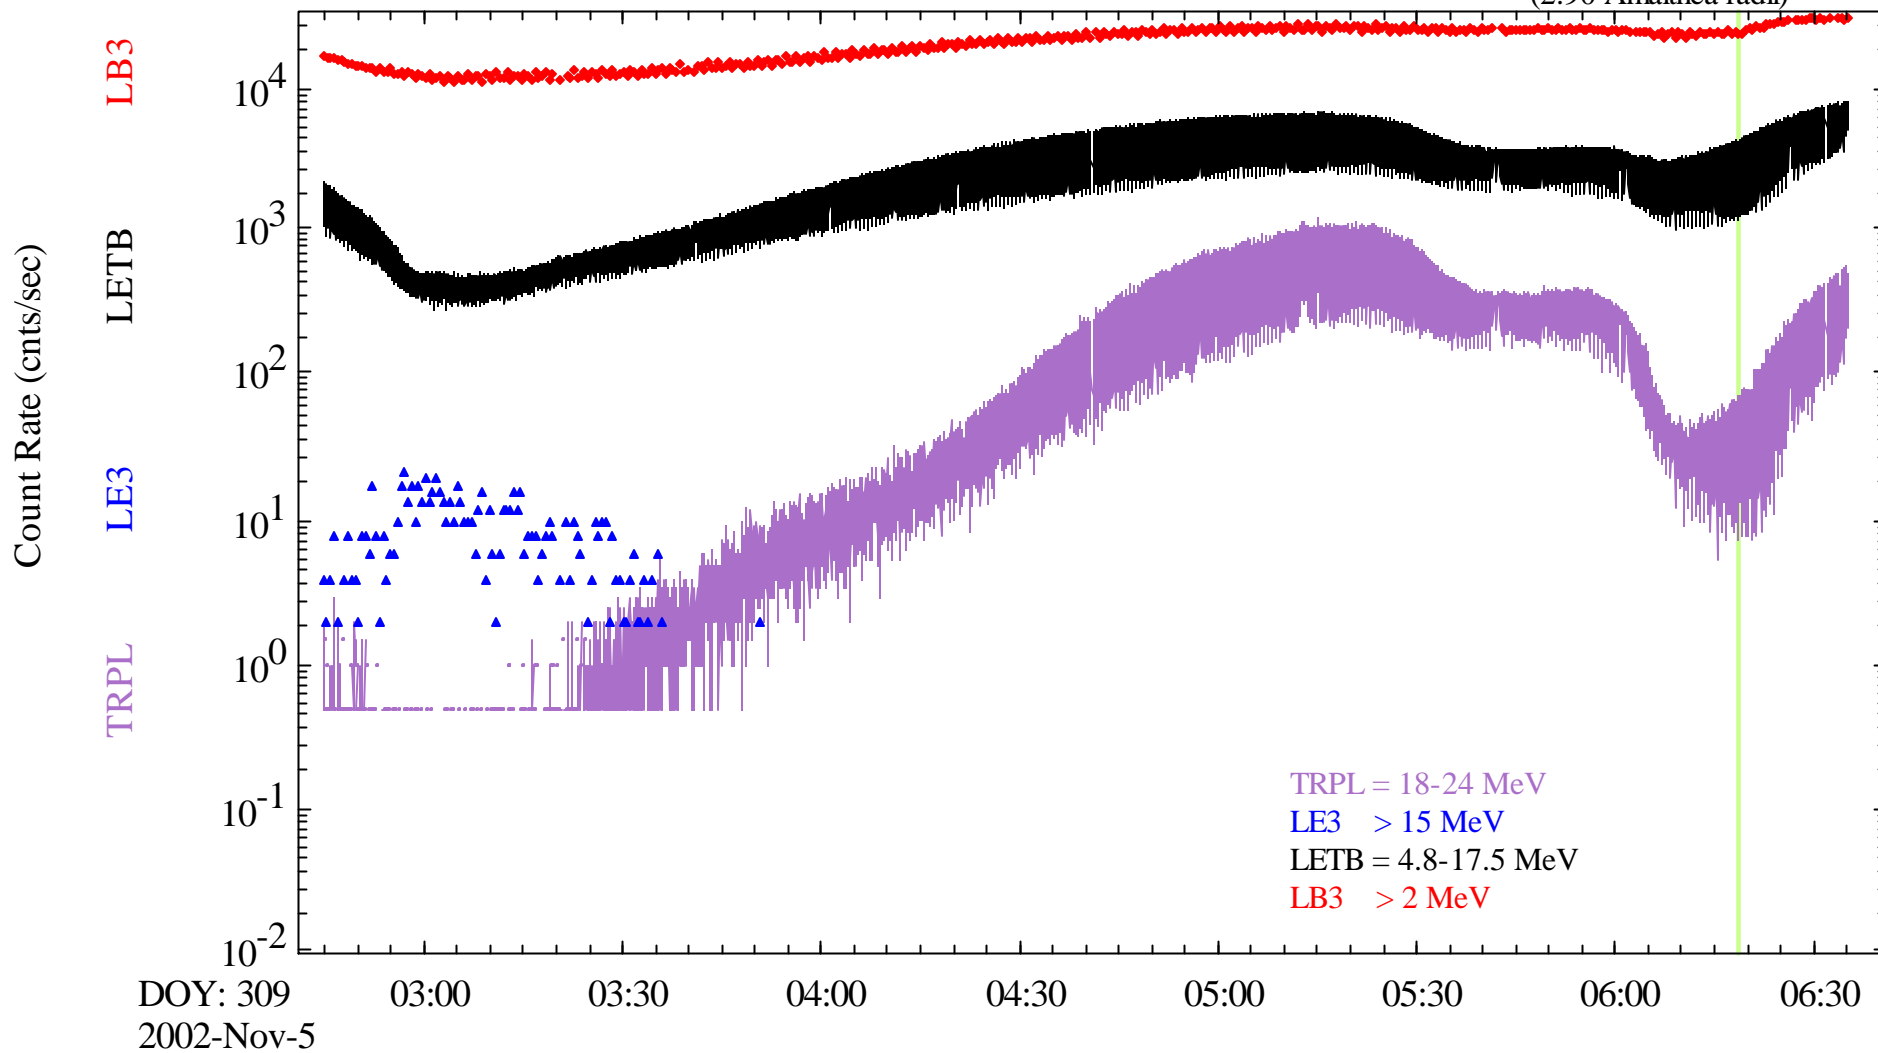

HIC data from orbit A34, Amalthea encounter

Amalthea closest approach at 6:19
(2.90 Amalthea radii)

Jupiter Range	5.91	5.41	4.90	4.38	3.85	3.33	2.82	2.38
Amalthea range	3730.97	2982.13	2290.91	1669.25	1123.96	653.10	240.93	145.34
Amalthea LAT	-0.83	-0.91	-1.00	-1.12	-1.26	-1.44	-1.84	0.51
Amalthea ELON	251.18	239.56	227.40	214.50	200.66	185.79	170.03	336.12