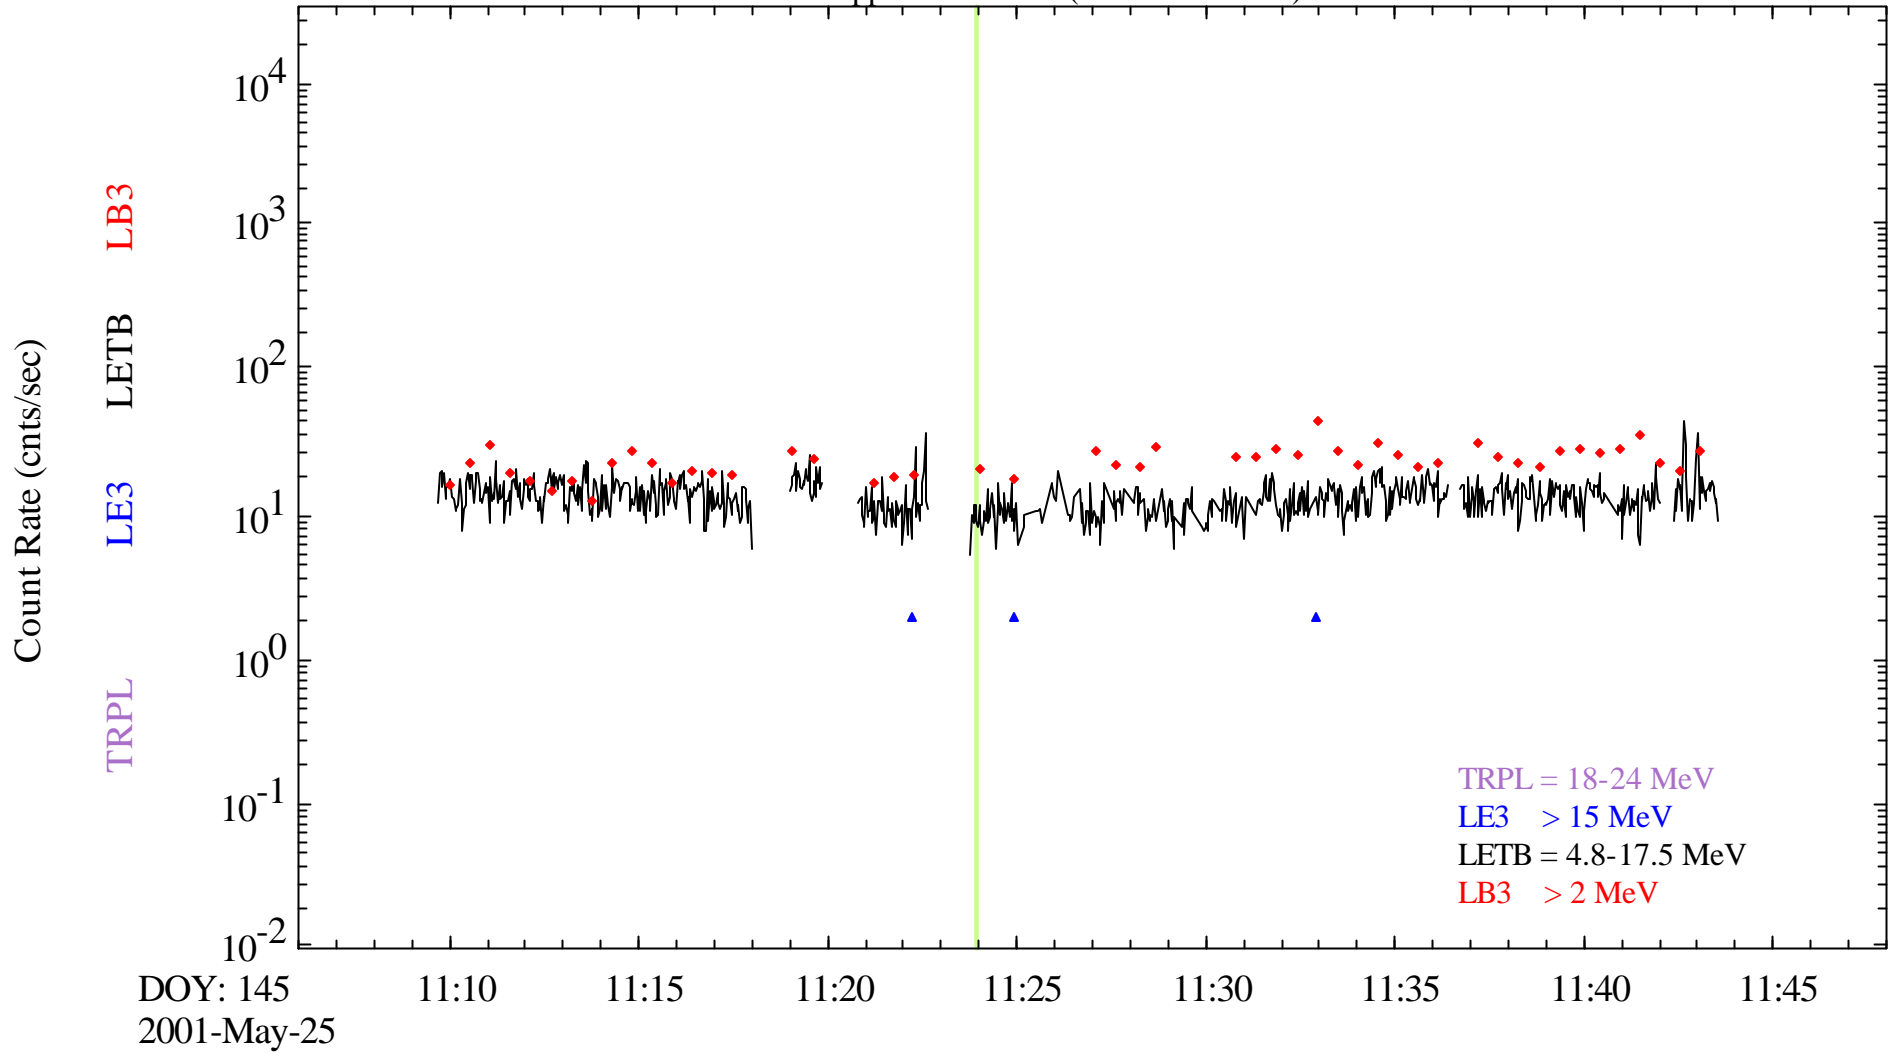

HIC data from orbit C30, Callisto encounter

Callisto closest approach at 11:24 (1.06 Callisto radii)

	11:10	11:15	11:20	11:24	11:30	11:35	11:40	11:45
Jupiter Range	26.18	26.22	26.26	26.30	26.34	26.38	26.42	26.45
Callisto Range	3.39	2.27	1.31	1.13	1.95	3.05	4.21	4.81
Callisto LAT	3.72	5.88	10.66	12.66	7.28	4.59	3.27	2.84
Callisto ELON	328.41	318.75	292.96	231.50	195.40	182.90	177.11	175.25