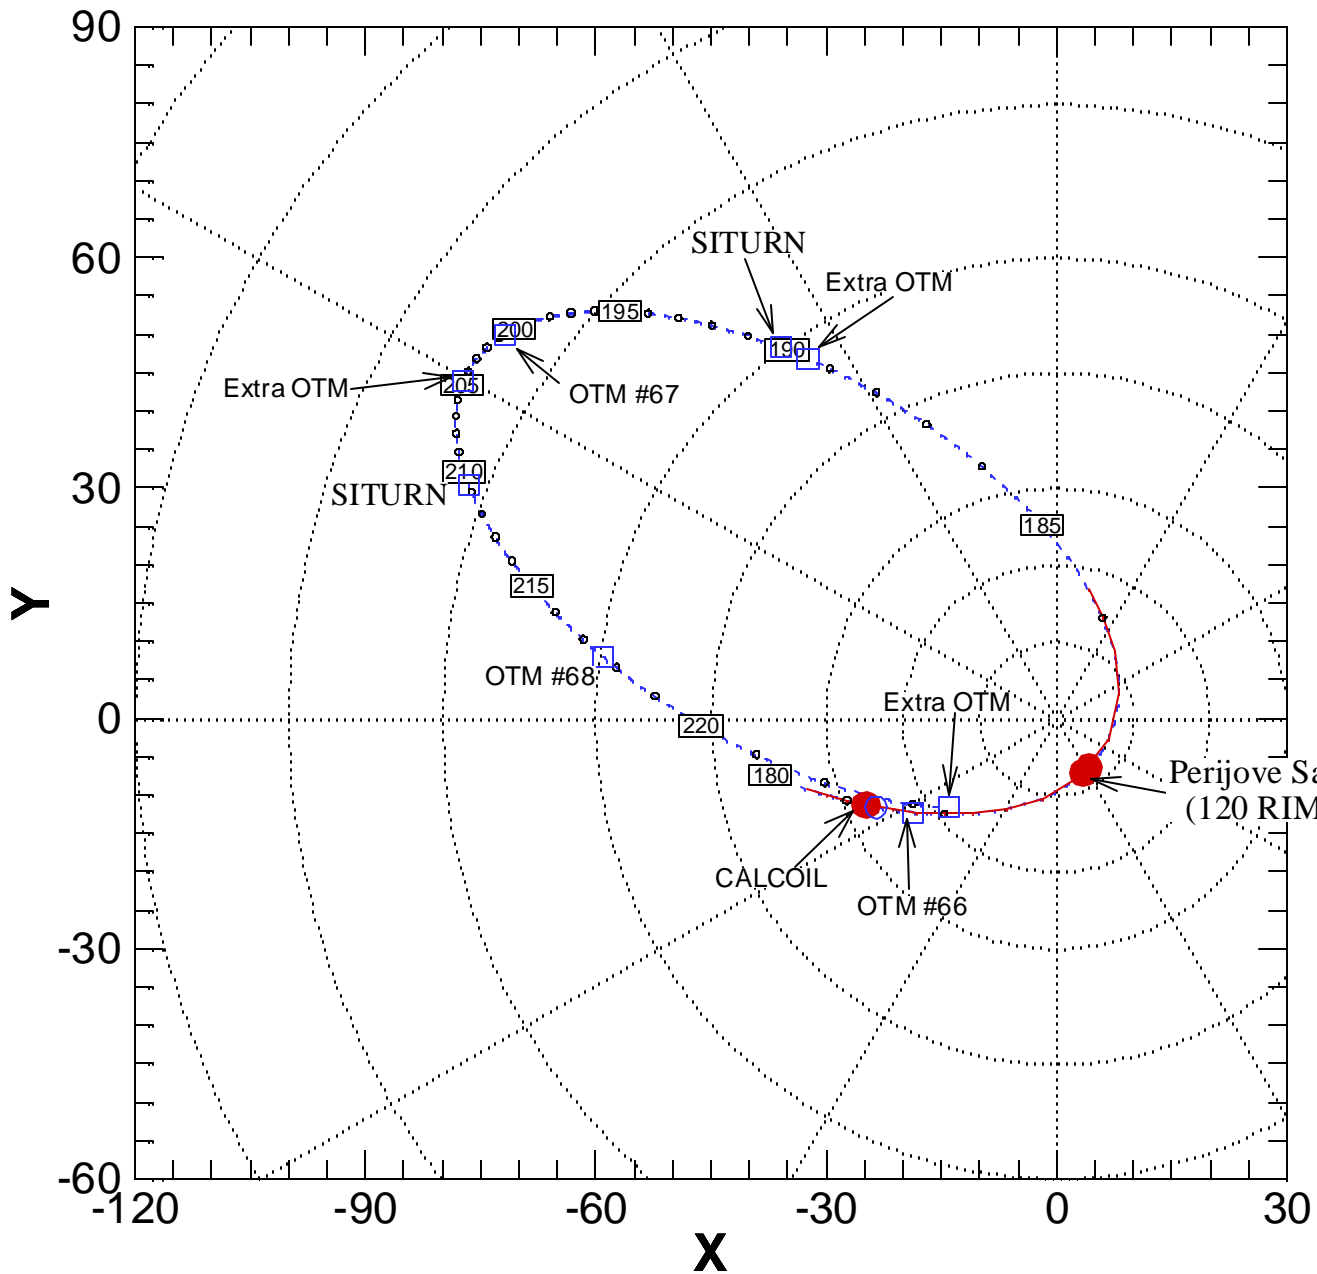

C21 Trajectory Overview

C21 Start: 99-180/07:00 (06/29/99)

C21 End: 99-223/11:00 (08/11/99)

Periapsis
Time: 183 05:04:00
Range (R_j): 7.27

Apojove
Time: 203 20:03:00
Range (R_j): 88.96

Encounter C/A
Time: 181 07:46:50
Latitude: -0.71
Longitude: 286.0
Altitude (km): 1042.1
SIII W. Lon: 316.1

RTS Intervals
Start: 180 07:03:00 Stop: 184 10:45:00