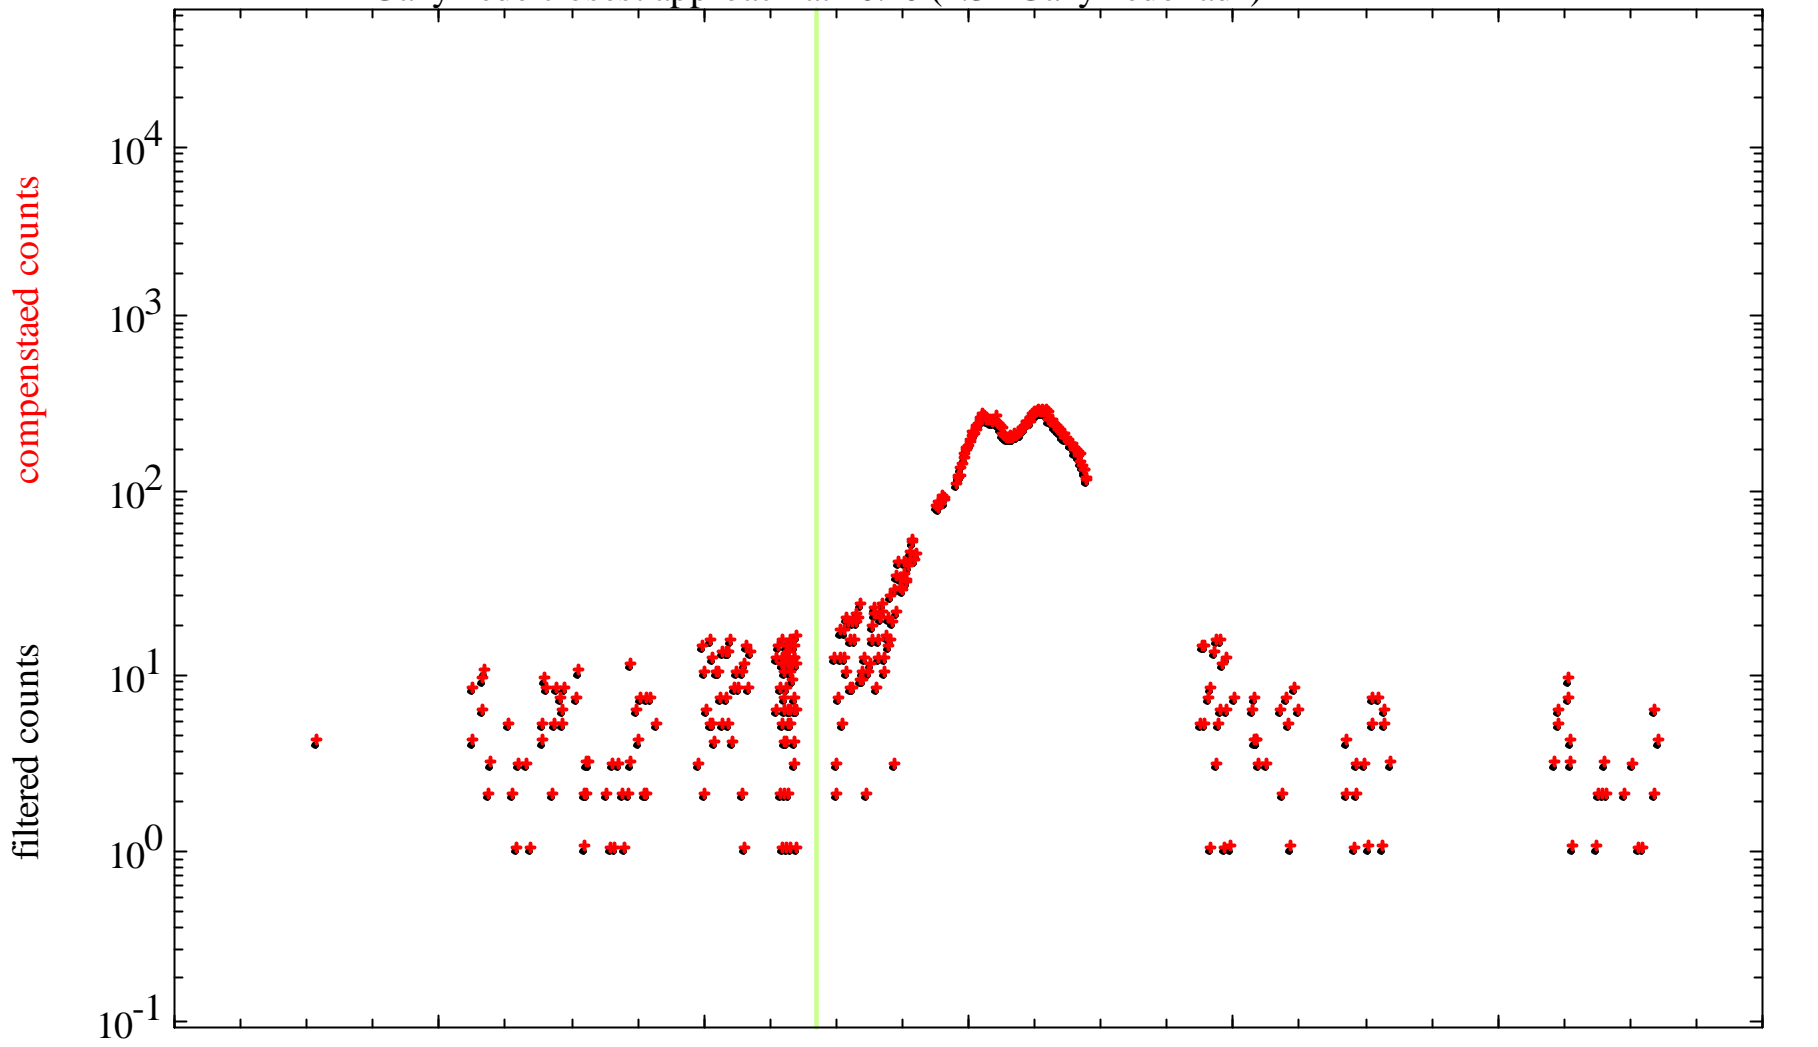

# Ganymede 28 orbit Star Scanner data

Ganymede closest approach at 10:10 (1.31 Ganymede radii)

DOY: 130:00                      00:00                      00:00                      00:00                      00:00                      00:00                      00:00

2000-May-18

	B6.63	30.47	20.88	7.75	15.31	30.76	35.22
Jupiter Range	36.32	30.16	20.40	7.71	15.23	29.85	34.11
Magnetic Lat	5.28	-5.81	-8.74	-4.44	-4.09	-9.90	-10.26