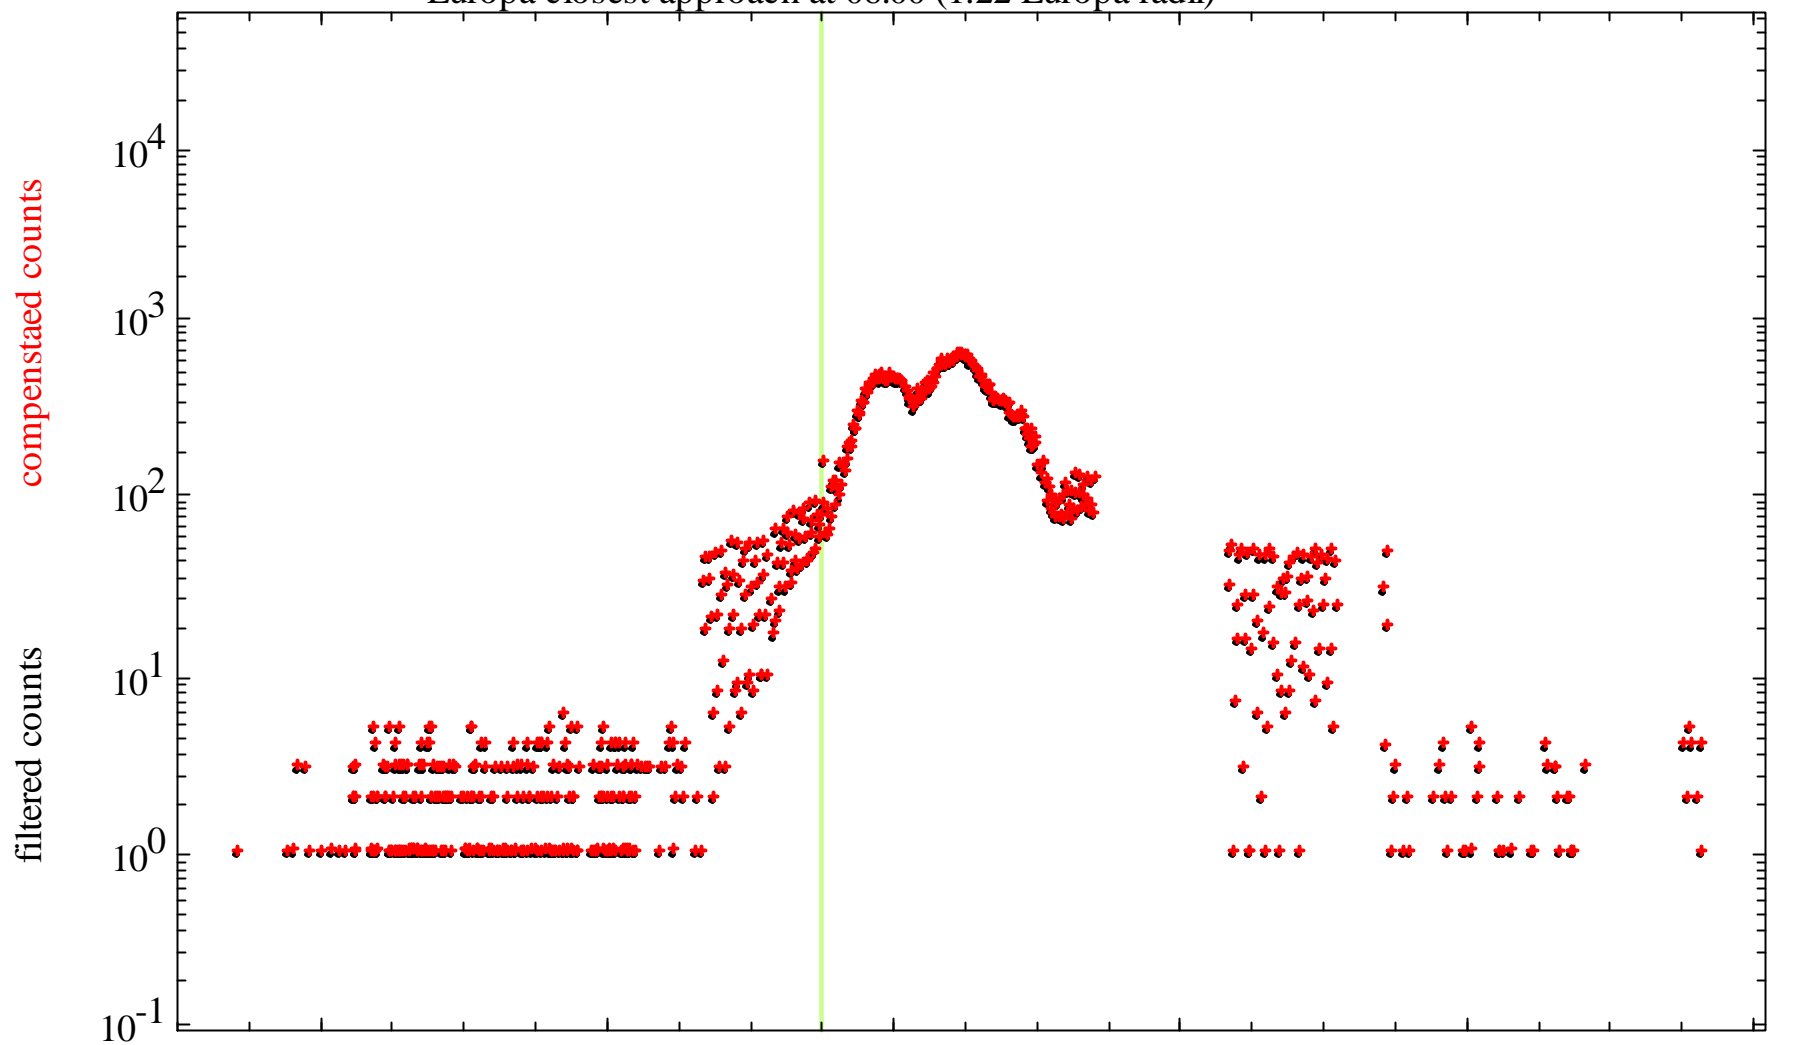

Europa 26 orbit Star Scanner data

Europa closest approach at 06:00 (1.22 Europa radii)

	00:00	00:00	00:00	00:00	00:00	00:00
DOY: 1						
2000-Jan-1						
L	29.97	19.17	6.61	17.82	27.13	34.95
Jupiter Range	29.65	19.16	6.46	17.72	27.08	34.93
Magnetic Lat	-5.99	-0.52	8.52	-4.28	-2.42	-1.34