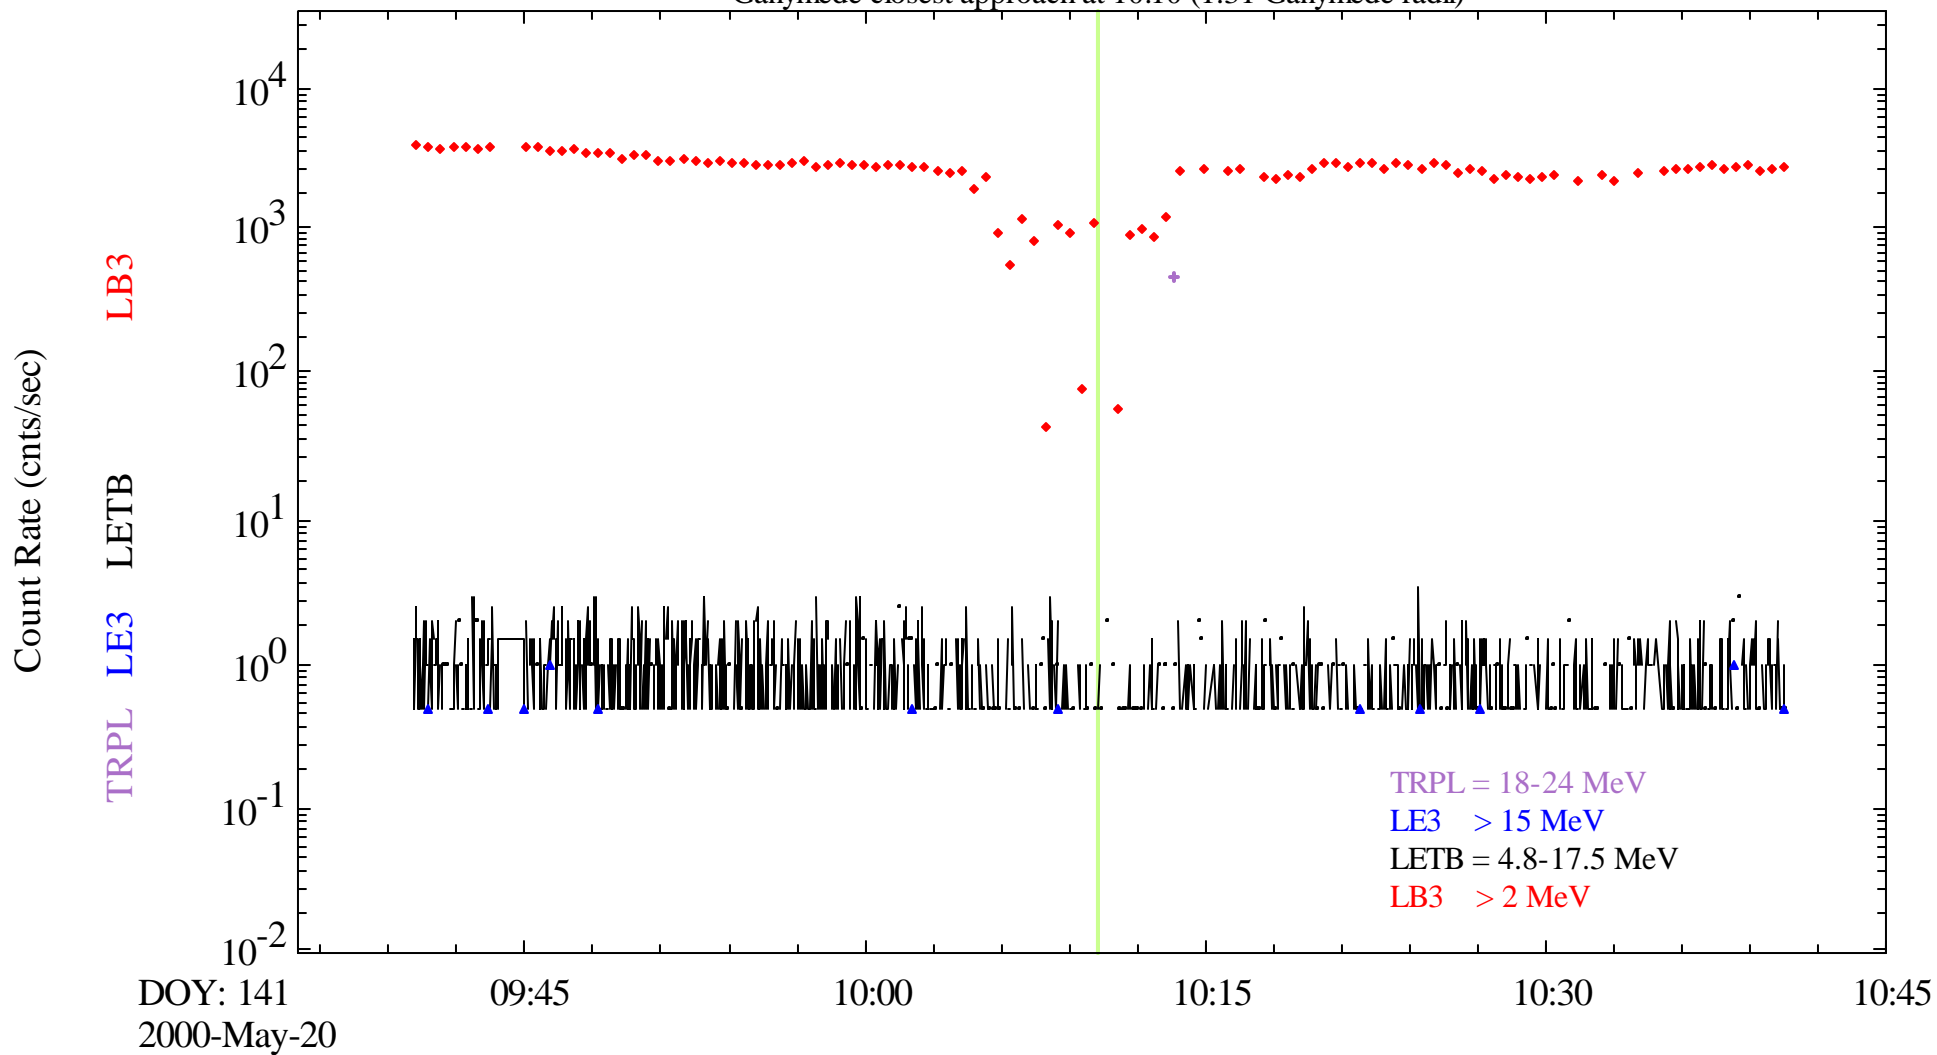

# HIC data from orbit G28, Ganymede encounter

Ganymede closest approach at 10:10 (1.31 Ganymede radii)

Jupiter Range	15.23	15.09	14.95	14.81	14.67
Ganymede Range	6.50	2.89	1.79	5.20	7.67
Ganymede LAT	-3.74	-8.52	-13.32	-4.03	-2.48
Ganymede ELON	173.52	158.12	46.99	14.75	9.80