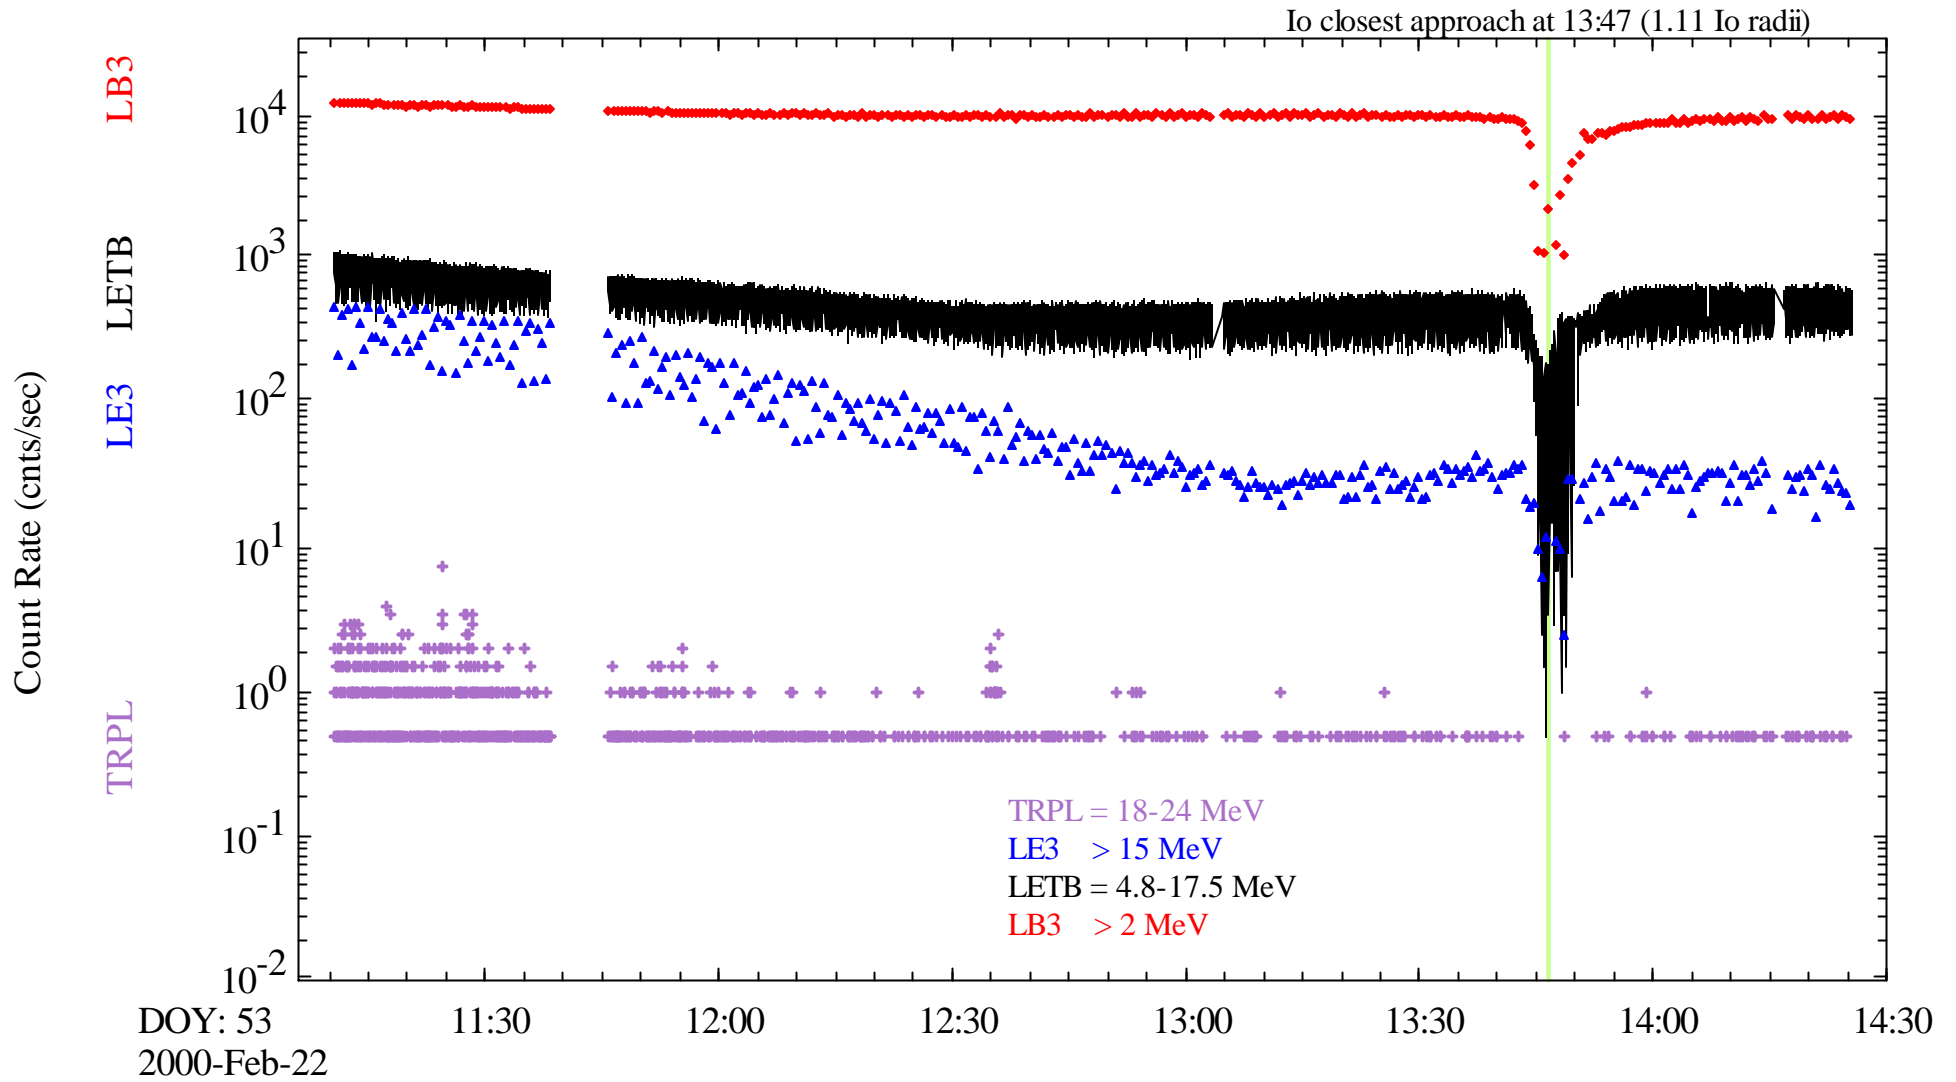

# HIC data from orbit I27, Io encounter

Jupiter Range	5.91	5.87	5.85	5.87	5.91	5.98	6.06
Io Range	30.97	24.38	17.67	10.86	4.05	3.31	10.10
Io LAT	-1.33	-1.14	-0.80	-0.03	3.31	6.31	1.98
Io ELON	85.49	81.97	78.90	77.07	82.89	229.43	238.34