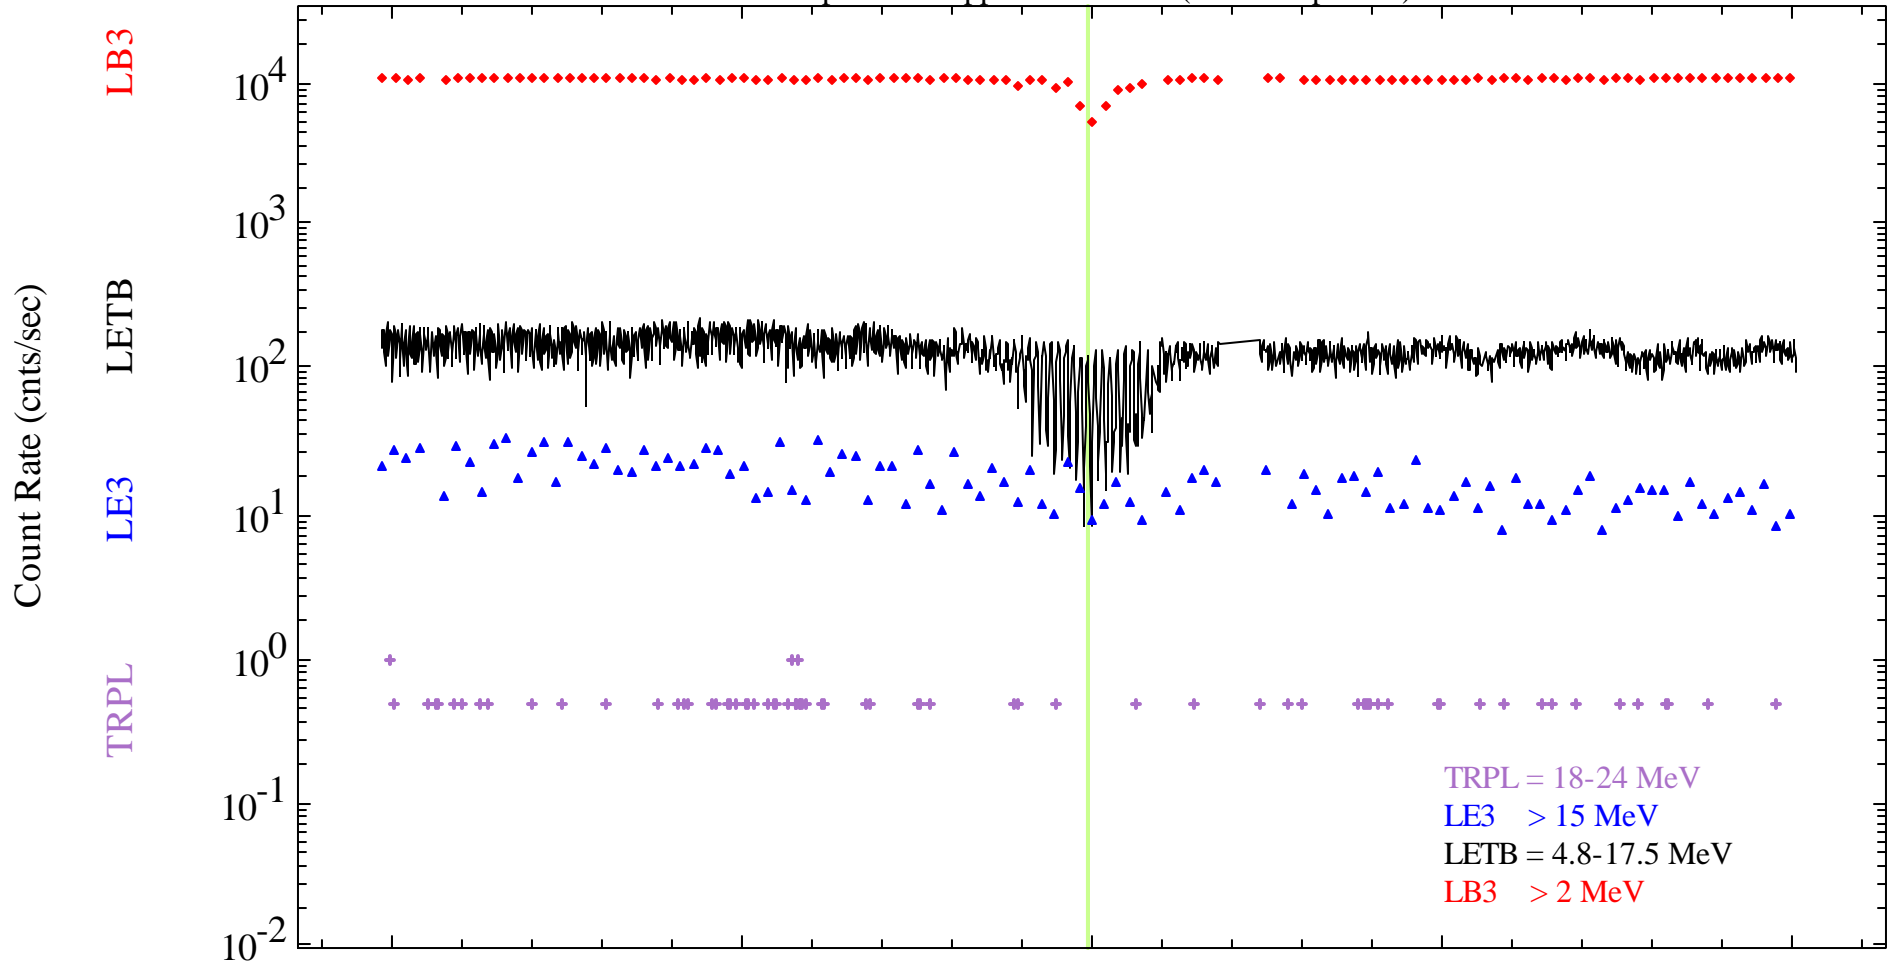

HIC data from orbit E26, Europa encounter

Europa closest approach at 18:00 (1.22 Europa radii)

DOY: 3 17:30 17:45 18:00 18:15 18:30
 2000-Jan-3

Jupiter Range	9.74	9.60	9.46	9.31	9.17
Europa Range	12.83	6.45	1.23	6.68	13.07
Europa LAT	-3.15	-7.18	-46.84	-7.59	-3.77
Europa ELON	171.73	166.88	74.99	358.61	353.95