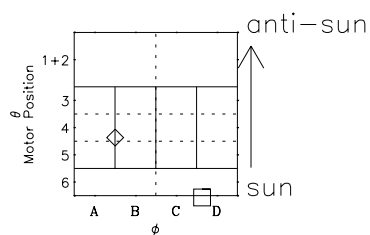

Galileo EPD Real-Time Omni 00328

Software Version: RTLINE_OMNI V 1.20
Data Production: 18-05-01
Plot Production: Mon Sep 17 16:02:12 2001

Time	Longitude	Latitude	Altitude	X JSE(R _j)	Y JSE(R _j)	Z JSE(R _j)
00:00:00 2000-328	-51.98	188.79	2.91			
328-06	-51.96	188.05	2.91			
328-12	-51.93	187.31	2.92			
328-18	-51.91	186.57	2.92			
00:00:00 2000-329	-51.89	185.82	2.92			

- ◇ = Jupiter look direction
- = Corotation look direction