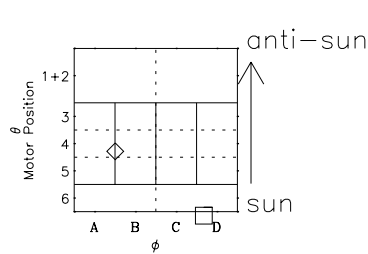

Galileo EPD Real-Time Omni 00318

Software Version: RTLINE_OMNI V 1.20
Data Production: 18-05-01
Plot Production: Mon Sep 17 14:45:04 2001

| Time | Longitude | Latitude | Altitude | X JSE(R _j) | Y JSE(R _j) | Z JSE(R _j) |
|-------------------|-----------|----------|----------|------------------------|------------------------|------------------------|
| 00:00:00 2000-318 | -52.49 | 215.14 | 2.76 | | | |
| 318-06 | -52.49 | 214.55 | 2.76 | | | |
| 318-12 | -52.48 | 213.95 | 2.77 | | | |
| 318-18 | -52.48 | 213.35 | 2.77 | | | |
| 00:00:00 2000-319 | -52.47 | 212.75 | 2.78 | | | |

- ◇ = Jupiter look direction
- = Corotation look direction