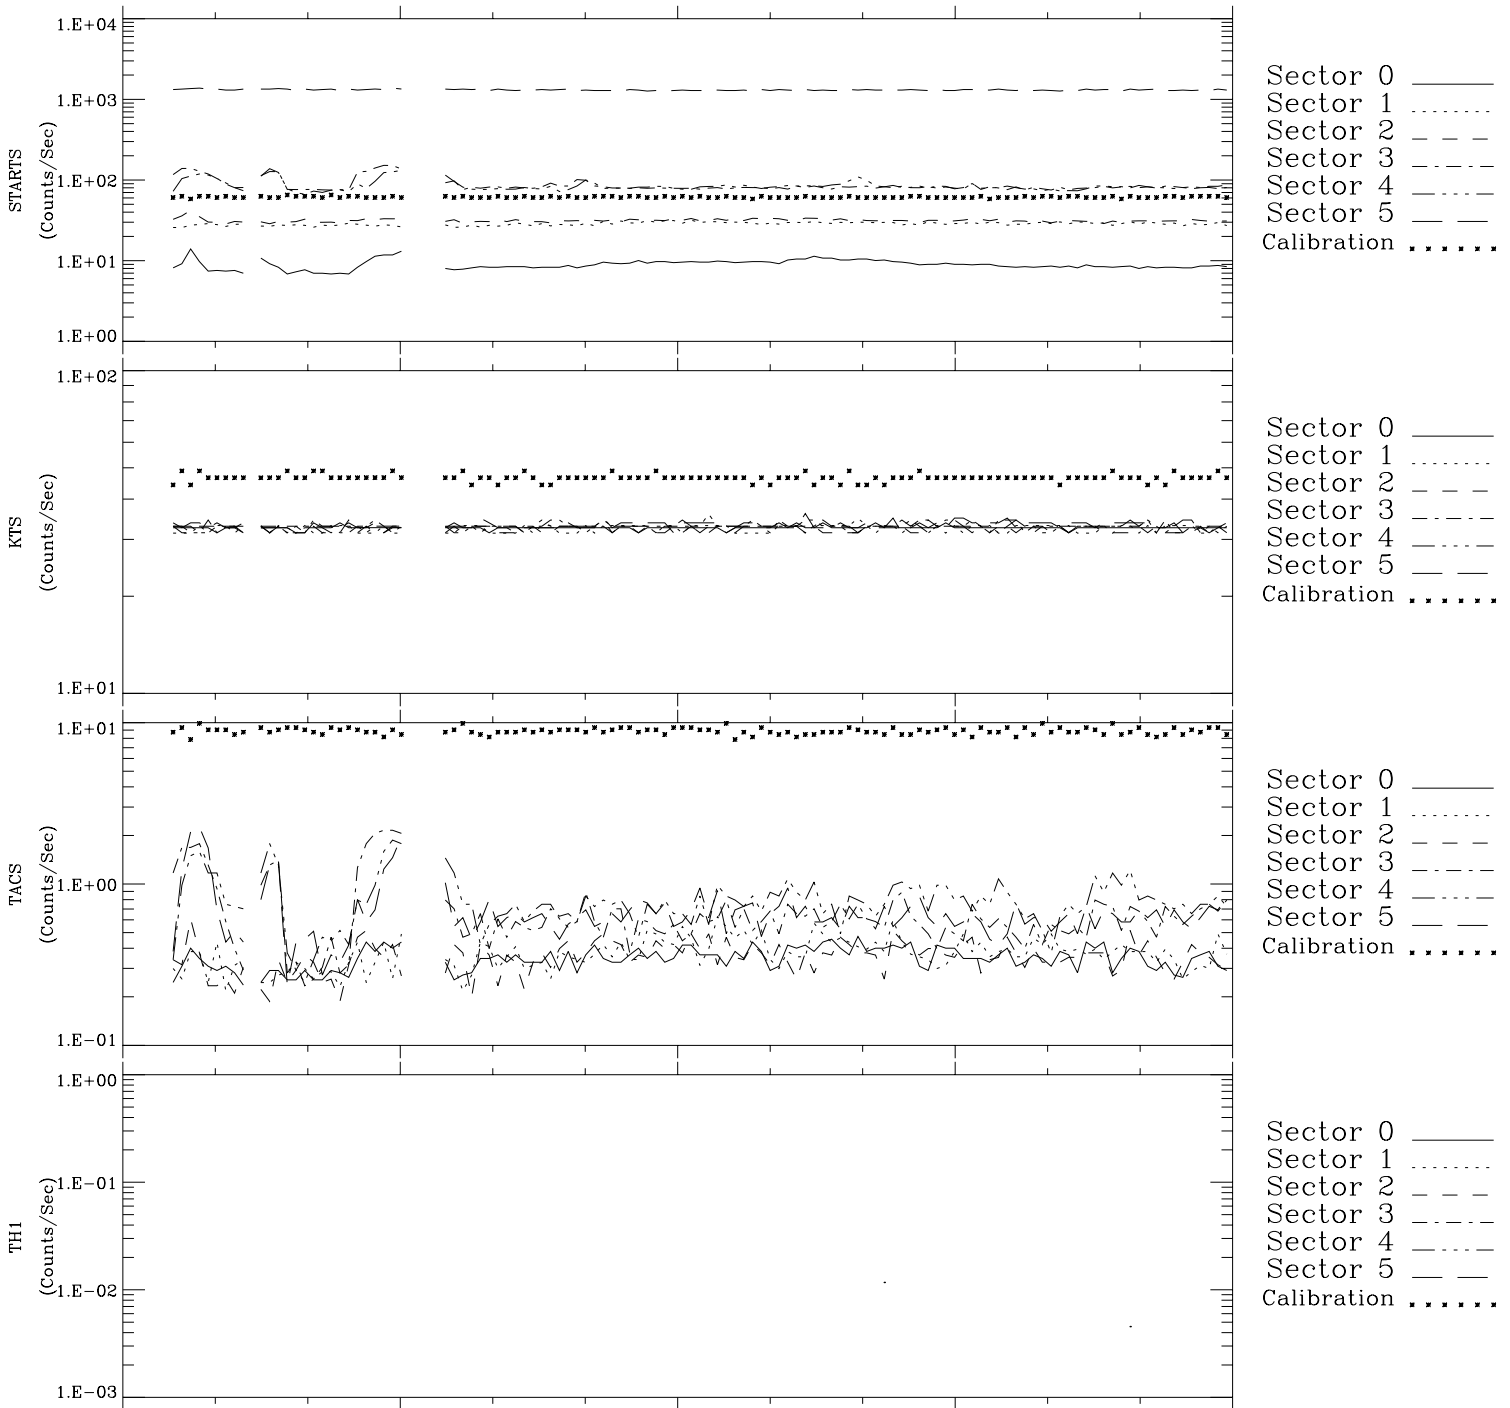

Galileo EPD Real-Time Six-Sector 00305

Software Version: RTLINE_R6 V 1.20
Data Production: 18-05-01
Plot Production: Mon Sep 17 13:08:42 2001

Time	Longitude	Latitude	Altitude	Notes
00:00:00 2000-305	-52.45	241.78	2.46	
305-06	-52.45	241.34	2.47	
305-12	-52.46	240.90	2.47	
305-18	-52.46	240.45	2.48	
00:00:00 2000-306	-52.47	240.00	2.49	X JSE(R _j) Y JSE(R _j) Z JSE(R _j)

◇ = Jupiter look direction
□ = Corotation look direction