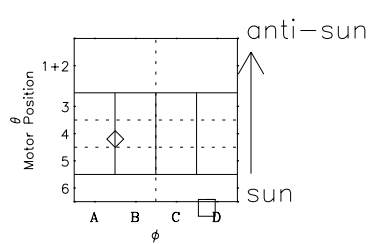

Galileo EPD Real-Time Six-Sector 00305

Software Version: RTLINE_R6 V 1.20
Data Production: 18-05-01
Plot Production: Mon Sep 17 13:08:42 2001

Time	Longitude	Latitude	Altitude	Notes
00:00:00 2000-305	-52.45	241.78	2.46	
305-06	-52.45	241.34	2.47	
305-12	-52.46	240.90	2.47	
305-18	-52.46	240.45	2.48	
00:00:00 2000-306	-52.47	240.00	2.49	X JSE(R _j) Y JSE(R _j) Z JSE(R _j)

◇ = Jupiter look direction
□ = Corotation look direction