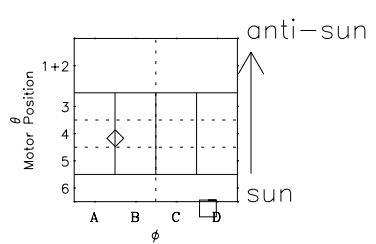

Galileo EPD Real-Time Six-Sector 00301

Software Version: RTLINE_R6 V 1.20
Data Production: 18-05-01
Plot Production: Mon Sep 17 12:39:33 2001

| Time | Lat | Long | Alt | X JSE(R _j) | Y JSE(R _j) | Z JSE(R _j) |
|----------------------|--------|--------|------|------------------------|------------------------|------------------------|
| 00:00:00 2000-301 | -52.32 | 248.51 | 2.35 | | | |
| 301-06 | -52.33 | 248.11 | 2.36 | | | |
| 301-12 | -52.33 | 247.71 | 2.37 | | | |
| 301-18 | -52.34 | 247.30 | 2.37 | | | |
| 00:00:00 2000-302 | -52.35 | 246.89 | 2.38 | | | |

◇ = Jupiter look direction
□ = Corotation look direction