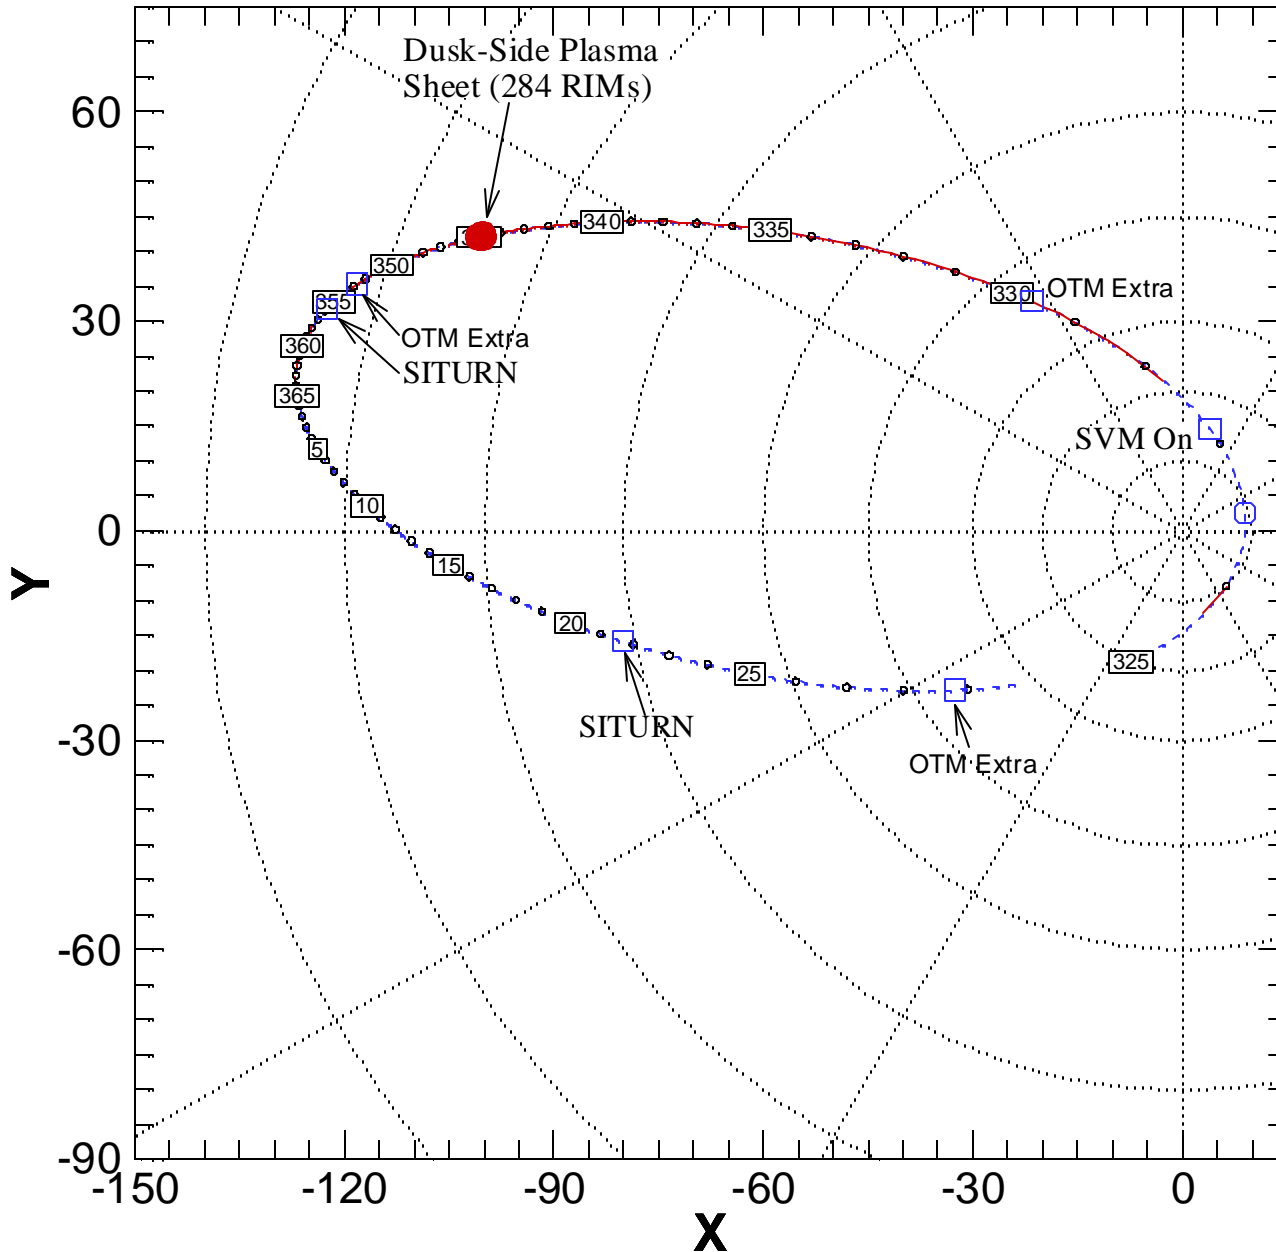

# E18 Trajectory Overview

E18 Start: 98-325/12:00 (11/21/98)  
 E18 End: 99-031/02:00 (01/31/99)

Periapsis  
 Time: 326 03:57:00  
 Range (Rj): 9.23

Apojove  
 Time: 361 17:32:00  
 Range (Rj): 128.98

Encounter C/A  
 Time: 326 11:44:56  
 Latitude: 41.71  
 Longitude: 139.3  
 Altitude (km): 2276.2  
 SIII W. Lon: 312.3

RTS Intervals  
 Start: 325 12:03:00 Stop: 328 01:01:00  
 Start: 330 12:00:00 Stop: 334 11:59:00  
 Start: 347 02:33:00 Stop: 358 10:46:00  
 Start: 360 01:37:00 Stop: 362 10:43:00  
 Start: 363 05:43:00 Stop: 364 23:59:00