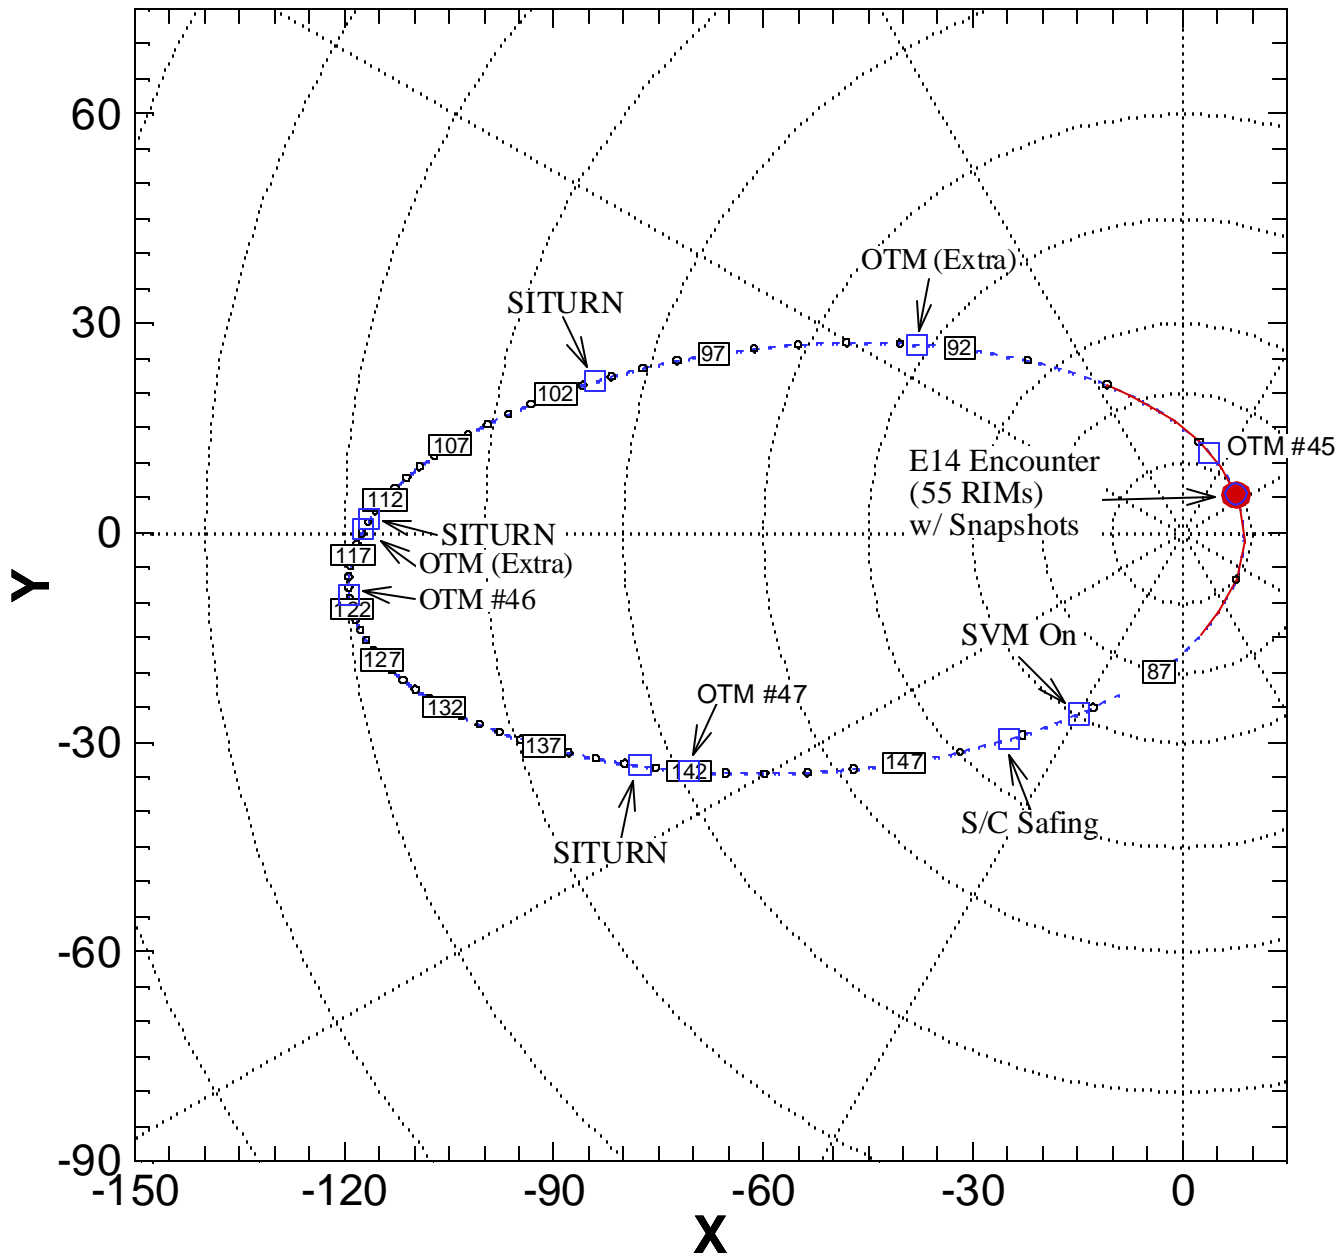

E14 Trajectory Overview

E14 Start: 98-087/13:00 (03/28/98)

E14 End: 98-150/21:00 (05/30/98)

Periapsis

Time: 088 07:59:13

Range (Rj): 8.83

Apojove

Time: 120 05:12:00

Range (Rj): 119.7

Encounter C/A

Time: 088 13:21:05

Latitude: 12.20

Longitude: 131.2

Altitude (km): 1649.1

SIII W. Lon: 184.3

RTS Intervals

Start: 087 13:02:00 Stop: 090 02:10:00