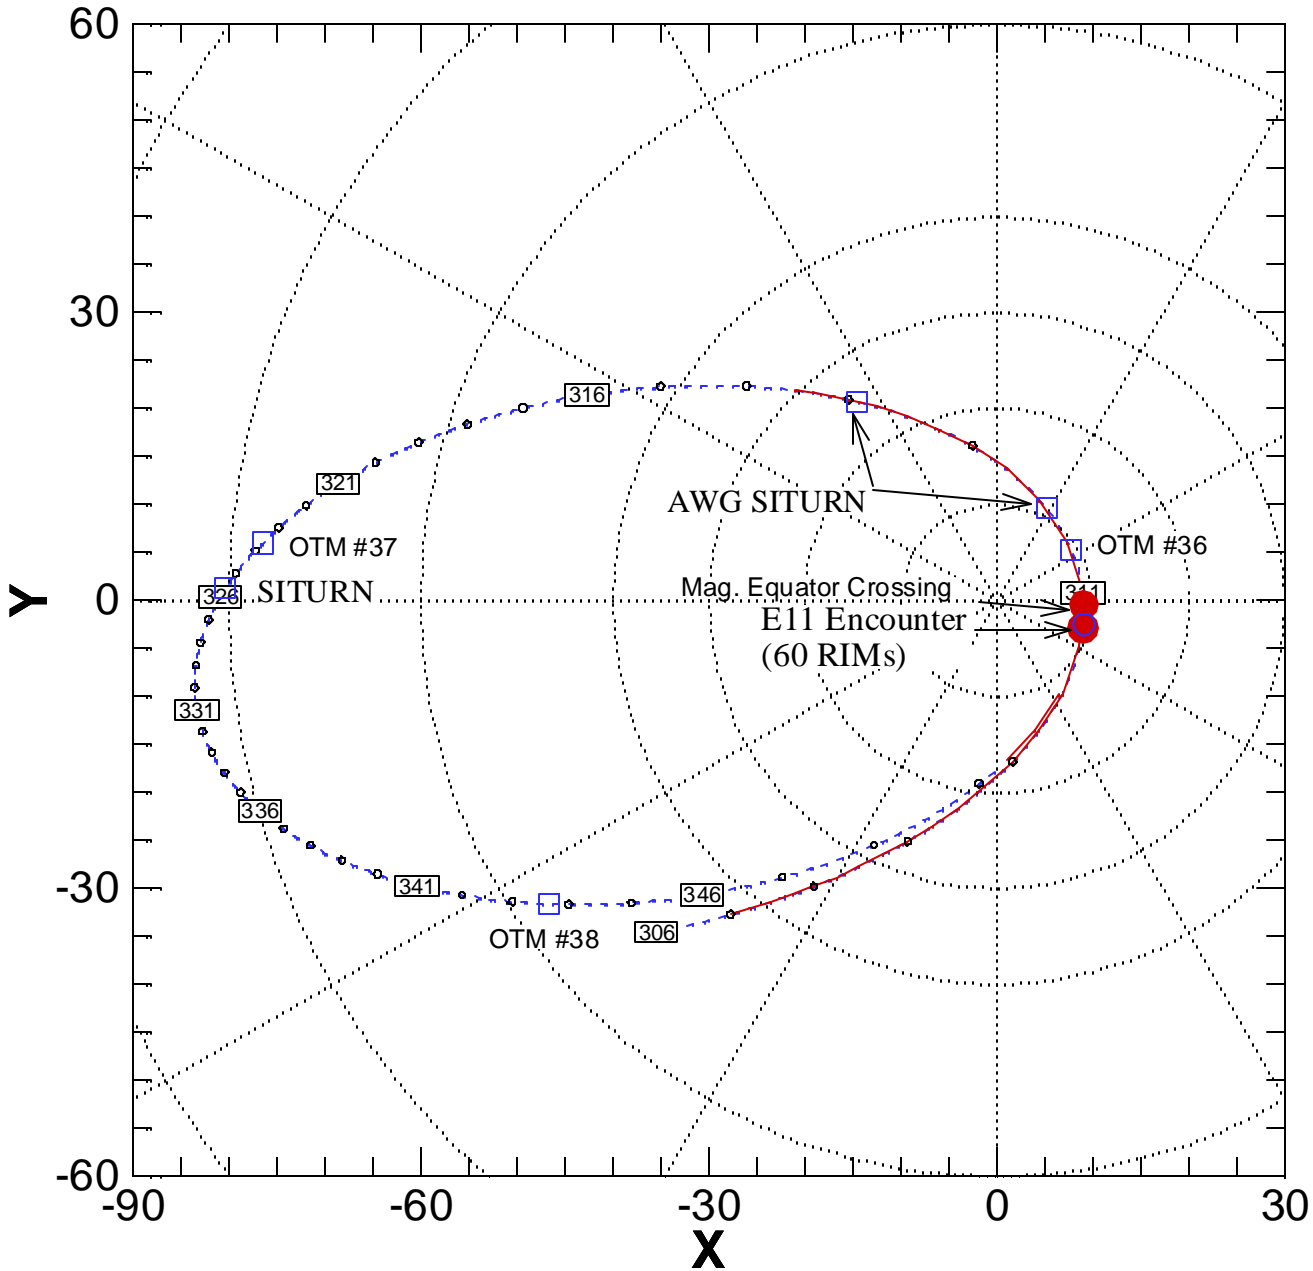

E11 Trajectory Overview

E11 Start: 97-306/16:00 (11/02/97)
 E11 End: 97-349/08:00 (12/15/97)

Periapsis
 Time: 311 00:42:01
 Range (Rj): 8.97

Apojove
 Time: 330 15:38
 Range: 84.12

Encounter C/A
 Time: 310 20:31:44
 Latitude: 25.73
 Longitude: 218.7
 Altitude (km): 2039.3
 SIII W. Lon: 222.7

RTS Intervals
 Start: 306 16:00 Stop: 313 16:00