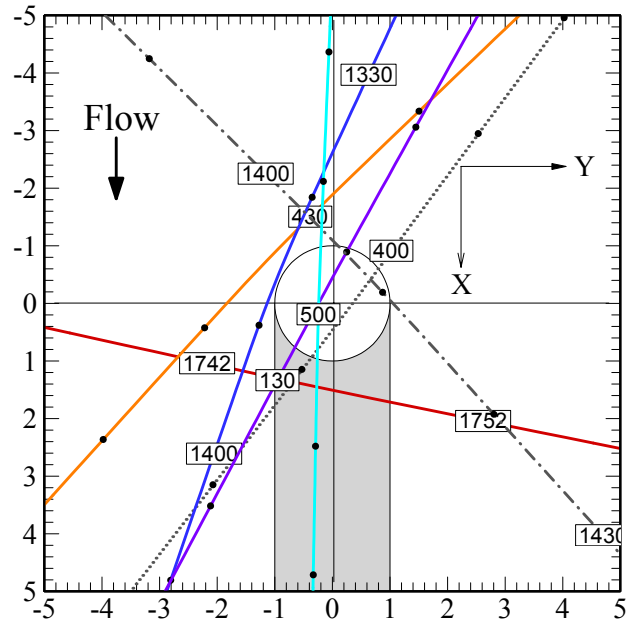

Galileo Io Flyby Trajectories (IphiO)

- J0 ————— 1995-Dec-07
- I24 ————— 1999-Oct-11
- I25 1999-Nov-26
- I27 ————— 2000-Feb-22
- I31 ————— 2001-Aug-06
- I32 ————— 2001-Oct-16
- I33 - - - - - 2002-Jan-17