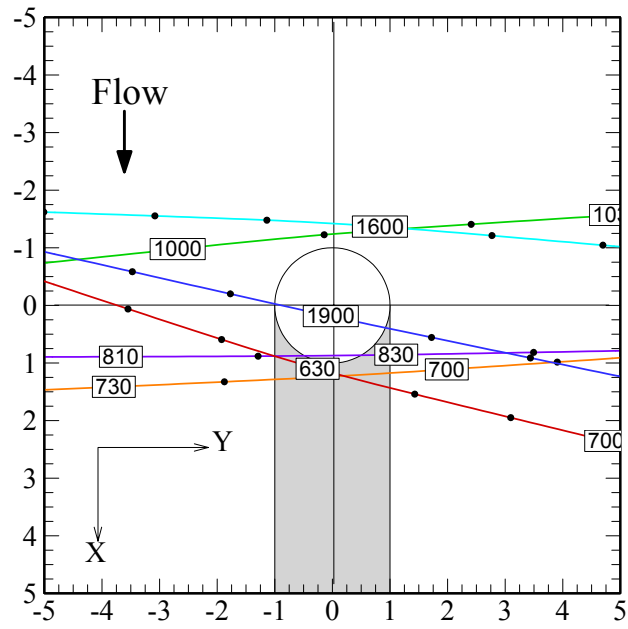

Galileo Ganymede Flyby Trajectories (GphiO)

G1 ———
1996-Jun-27

G2 ———
1996-Sep-06

G7 ———
1997-Apr-05

G8 ———
1997-May-07

G28 ———
2000-May-20

G29 ———
2000-Dec-28