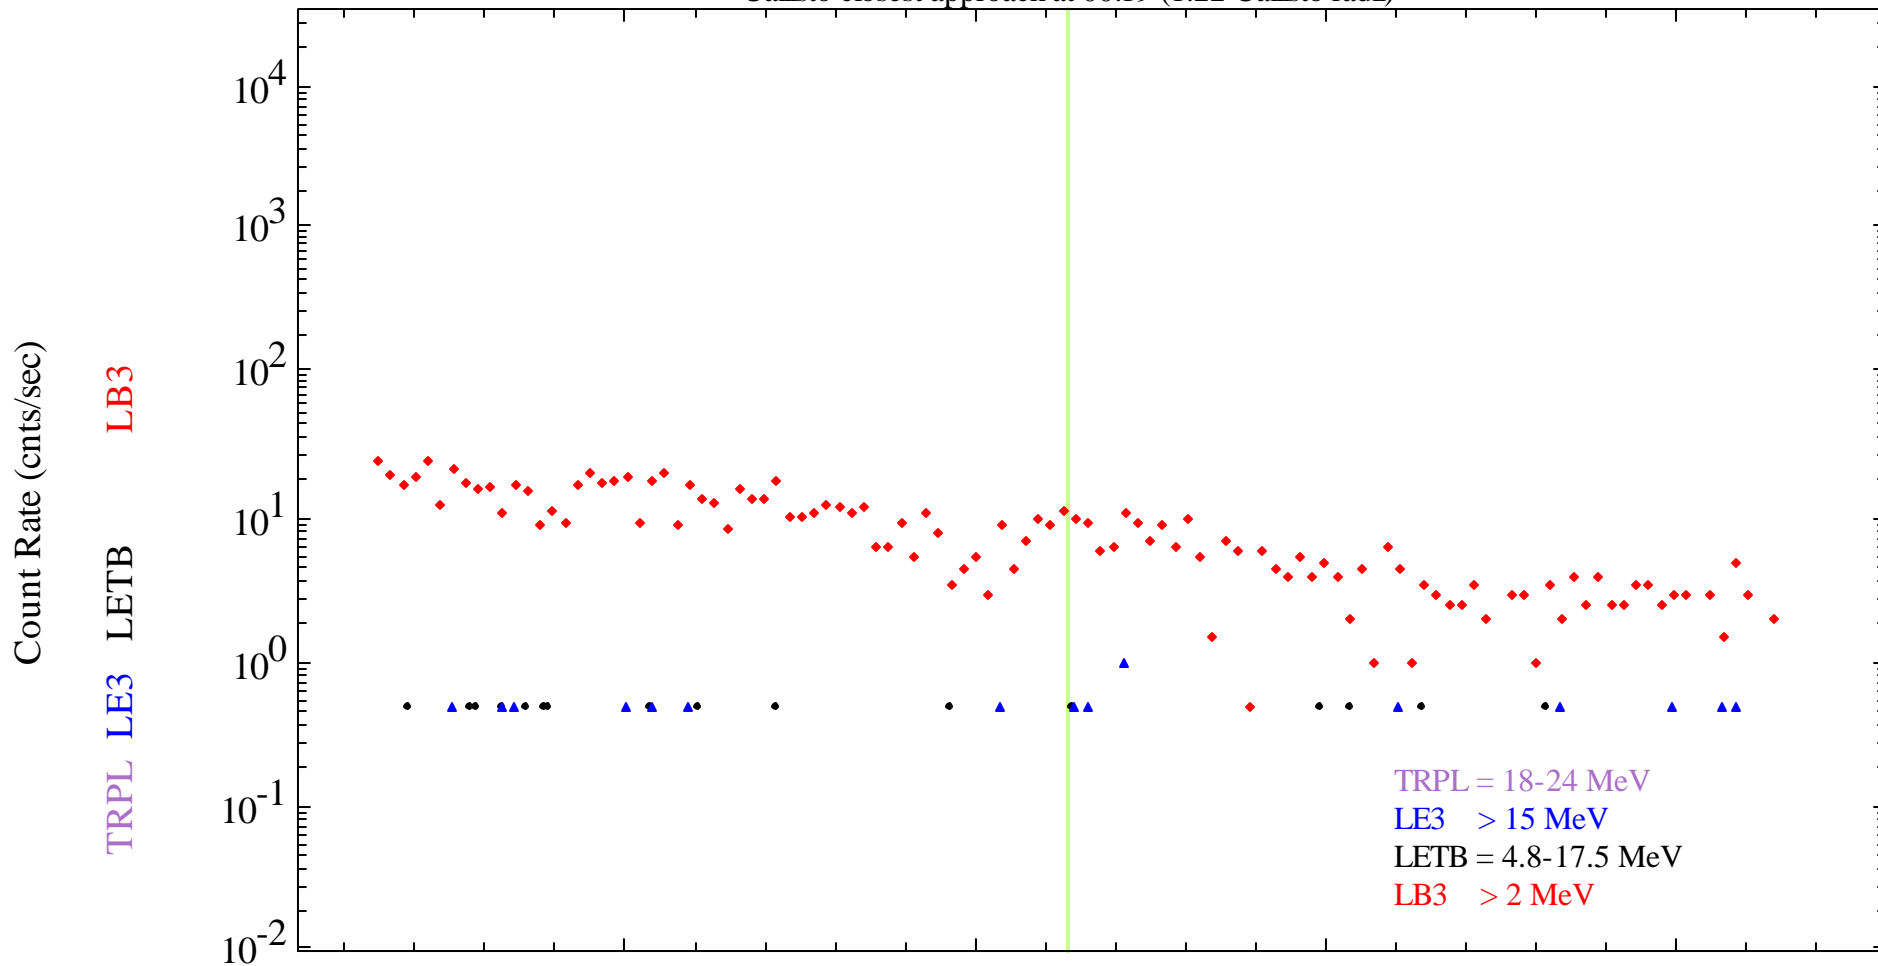

HIC data from orbit C10, Callisto encounter

Callisto closest approach at 00:19 (1.22 Callisto radii)

DOY: 259
1997-Sep-16

Jupiter Range	26.31	26.21	26.11	26.02
Callisto Range	3.98	1.45	2.54	5.35
Callisto LAT	1.23	3.80	2.18	0.98
Callisto ELON	207.83	247.81	343.73	359.47