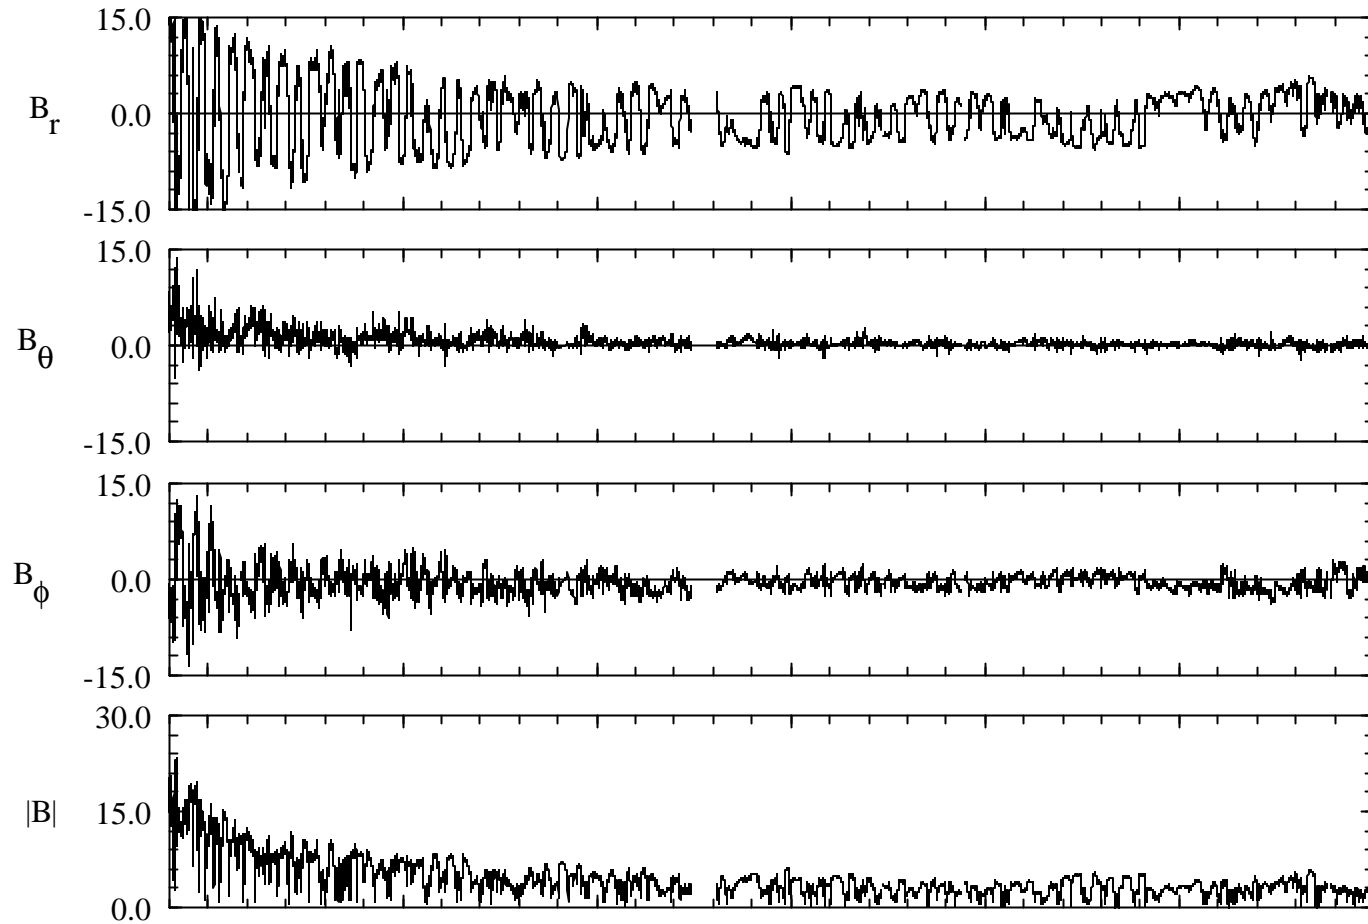

Callisto 9 (System III) MAG Browse Data

DOY: 182 Jul-02 Jul-07 Jul-12 Jul-17 Jul-22 Jul-27 Aug-01
 1997-Jul-1

R	47.50	77.28	98.61	114.55	126.39	134.81	140.20
LAT	-0.06	-0.13	-0.16	-0.18	-0.19	-0.20	-0.21
W.LON	15.03	30.47	54.68	81.51	109.70	138.66	167.90
Local Hour	21.37	22.49	23.02	23.38	23.65	23.87	0.07

Callisto 9 (System III) MAG Browse Data

DOY: 208 Jul-27 1997-Jul-27 Aug-01 Aug-06 Aug-11 Aug-16 Aug-21 Aug-26

R	134.81	140.20	142.77	142.62	139.75	134.04	125.26
LAT	-0.20	-0.21	-0.21	-0.22	-0.22	-0.23	-0.23
W.LON	138.66	167.90	197.32	226.82	256.23	285.44	314.26
Local Hour	23.87	0.07	0.26	0.44	0.63	0.83	1.06

Callisto 9 (System III) MAG Browse Data

DOY: 234
 1997-Aug-22

	Aug-26	Aug-31	Sep-05	Sep-10	Sep-15	Sep-20
R	125.26	113.01	96.54	74.44	50.59	50.59
LAT	-0.23	-0.24	-0.24	-0.24	-0.23	-0.23
W.LON	314.26	342.36	9.11	32.86	260.48	260.48
Local Hour	1.06	1.34	1.71	2.27	3.15	3.15

	Aug-26	Aug-31	Sep-05	Sep-10	Sep-15	Sep-20
R	125.26	113.01	96.54	74.44	50.59	50.59
LAT	-0.23	-0.24	-0.24	-0.24	-0.23	-0.23
W.LON	314.26	342.36	9.11	32.86	260.48	260.48
Local Hour	1.06	1.34	1.71	2.27	3.15	3.15