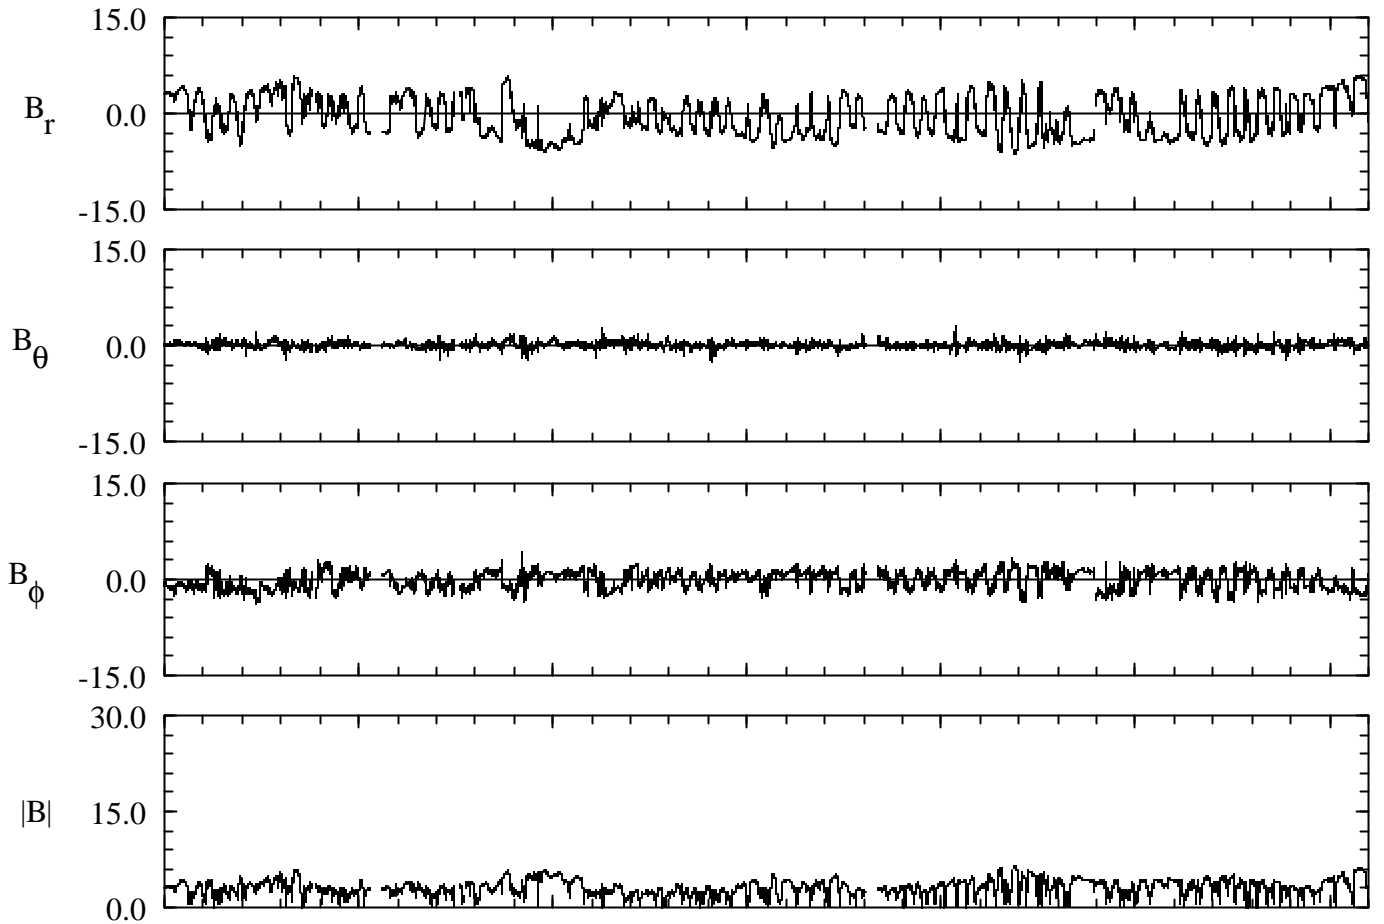

Callisto 9 (System III) MAG Browse Data

DOY: 182 Jul-02 Jul-07 Jul-12 Jul-17 Jul-22 Jul-27 Aug-01
 1997-Jul-1

R	47.50	77.28	98.61	114.55	126.39	134.81	140.20
LAT	-0.06	-0.13	-0.16	-0.18	-0.19	-0.20	-0.21
W.LON	15.03	30.47	54.68	81.51	109.70	138.66	167.90
Local Hour	21.37	22.49	23.02	23.38	23.65	23.87	0.07

Callisto 9 (System III) MAG Browse Data

DOY: 208 Jul-27 1997-Jul-27 Aug-01 Aug-06 Aug-11 Aug-16 Aug-21 Aug-26

R	134.81	140.20	142.77	142.62	139.75	134.04	125.26
LAT	-0.20	-0.21	-0.21	-0.22	-0.22	-0.23	-0.23
W.LON	138.66	167.90	197.32	226.82	256.23	285.44	314.26
Local Hour	23.87	0.07	0.26	0.44	0.63	0.83	1.06

Callisto 9 (System III) MAG Browse Data

DOY: 234
 1997-Aug-22

	Aug-26	Aug-31	Sep-05	Sep-10	Sep-15	Sep-20
R	125.26	113.01	96.54	74.44	50.59	50.59
LAT	-0.23	-0.24	-0.24	-0.24	-0.23	-0.23
W.LON	314.26	342.36	9.11	32.86	260.48	260.48
Local Hour	1.06	1.34	1.71	2.27	3.15	3.15

	Aug-26	Aug-31	Sep-05	Sep-10	Sep-15	Sep-20
R	125.26	113.01	96.54	74.44	50.59	50.59
LAT	-0.23	-0.24	-0.24	-0.24	-0.23	-0.23
W.LON	314.26	342.36	9.11	32.86	260.48	260.48
Local Hour	1.06	1.34	1.71	2.27	3.15	3.15