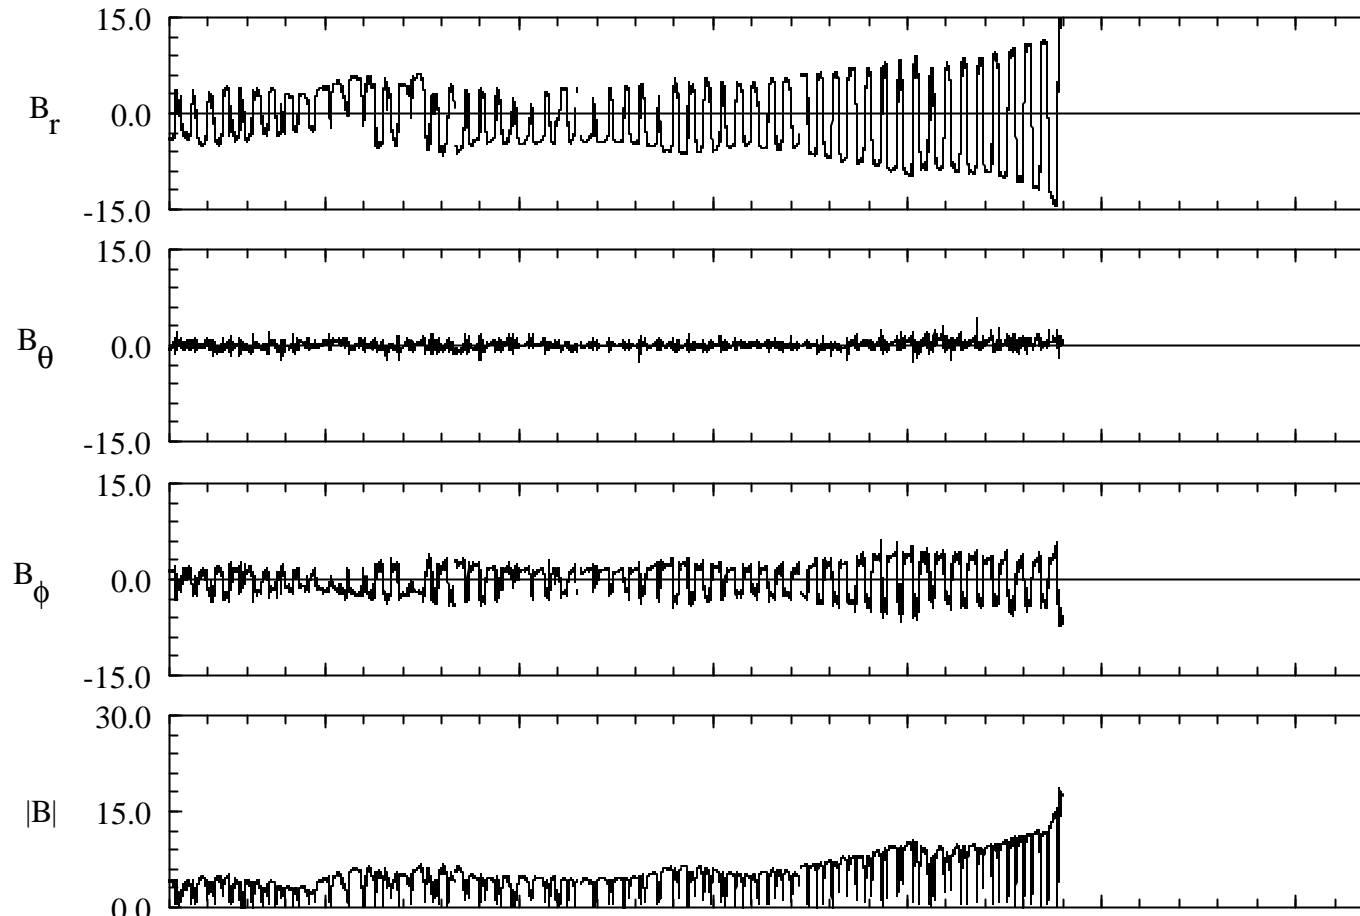

Callisto 9 (System III) MAG Browse Data

DOY: 182 Jul-02 Jul-07 Jul-12 Jul-17 Jul-22 Jul-27 Aug-01
 1997-Jul-1

R	47.50	77.28	98.61	114.55	126.39	134.81	140.20
LAT	-0.06	-0.13	-0.16	-0.18	-0.19	-0.20	-0.21
W.LON	15.03	30.47	54.68	81.51	109.70	138.66	167.90
Local Hour	21.37	22.49	23.02	23.38	23.65	23.87	0.07

Callisto 9 (System III) MAG Browse Data

DOY: 208 Jul-27 1997-Jul-27 Aug-01 Aug-06 Aug-11 Aug-16 Aug-21 Aug-26

R	134.81	140.20	142.77	142.62	139.75	134.04	125.26
LAT	-0.20	-0.21	-0.21	-0.22	-0.22	-0.23	-0.23
W.LON	138.66	167.90	197.32	226.82	256.23	285.44	314.26
Local Hour	23.87	0.07	0.26	0.44	0.63	0.83	1.06

Callisto 9 (System III) MAG Browse Data

DOY: 234
 1997-Aug-22

	Aug-26	Aug-31	Sep-05	Sep-10	Sep-15	Sep-20
R	125.26	113.01	96.54	74.44	50.59	50.59
LAT	-0.23	-0.24	-0.24	-0.24	-0.23	-0.23
W.LON	314.26	342.36	9.11	32.86	260.48	260.48
Local Hour	1.06	1.34	1.71	2.27	3.15	3.15

	Aug-26	Aug-31	Sep-05	Sep-10	Sep-15	Sep-20
R	125.26	113.01	96.54	74.44	50.59	50.59
LAT	-0.23	-0.24	-0.24	-0.24	-0.23	-0.23
W.LON	314.26	342.36	9.11	32.86	260.48	260.48
Local Hour	1.06	1.34	1.71	2.27	3.15	3.15