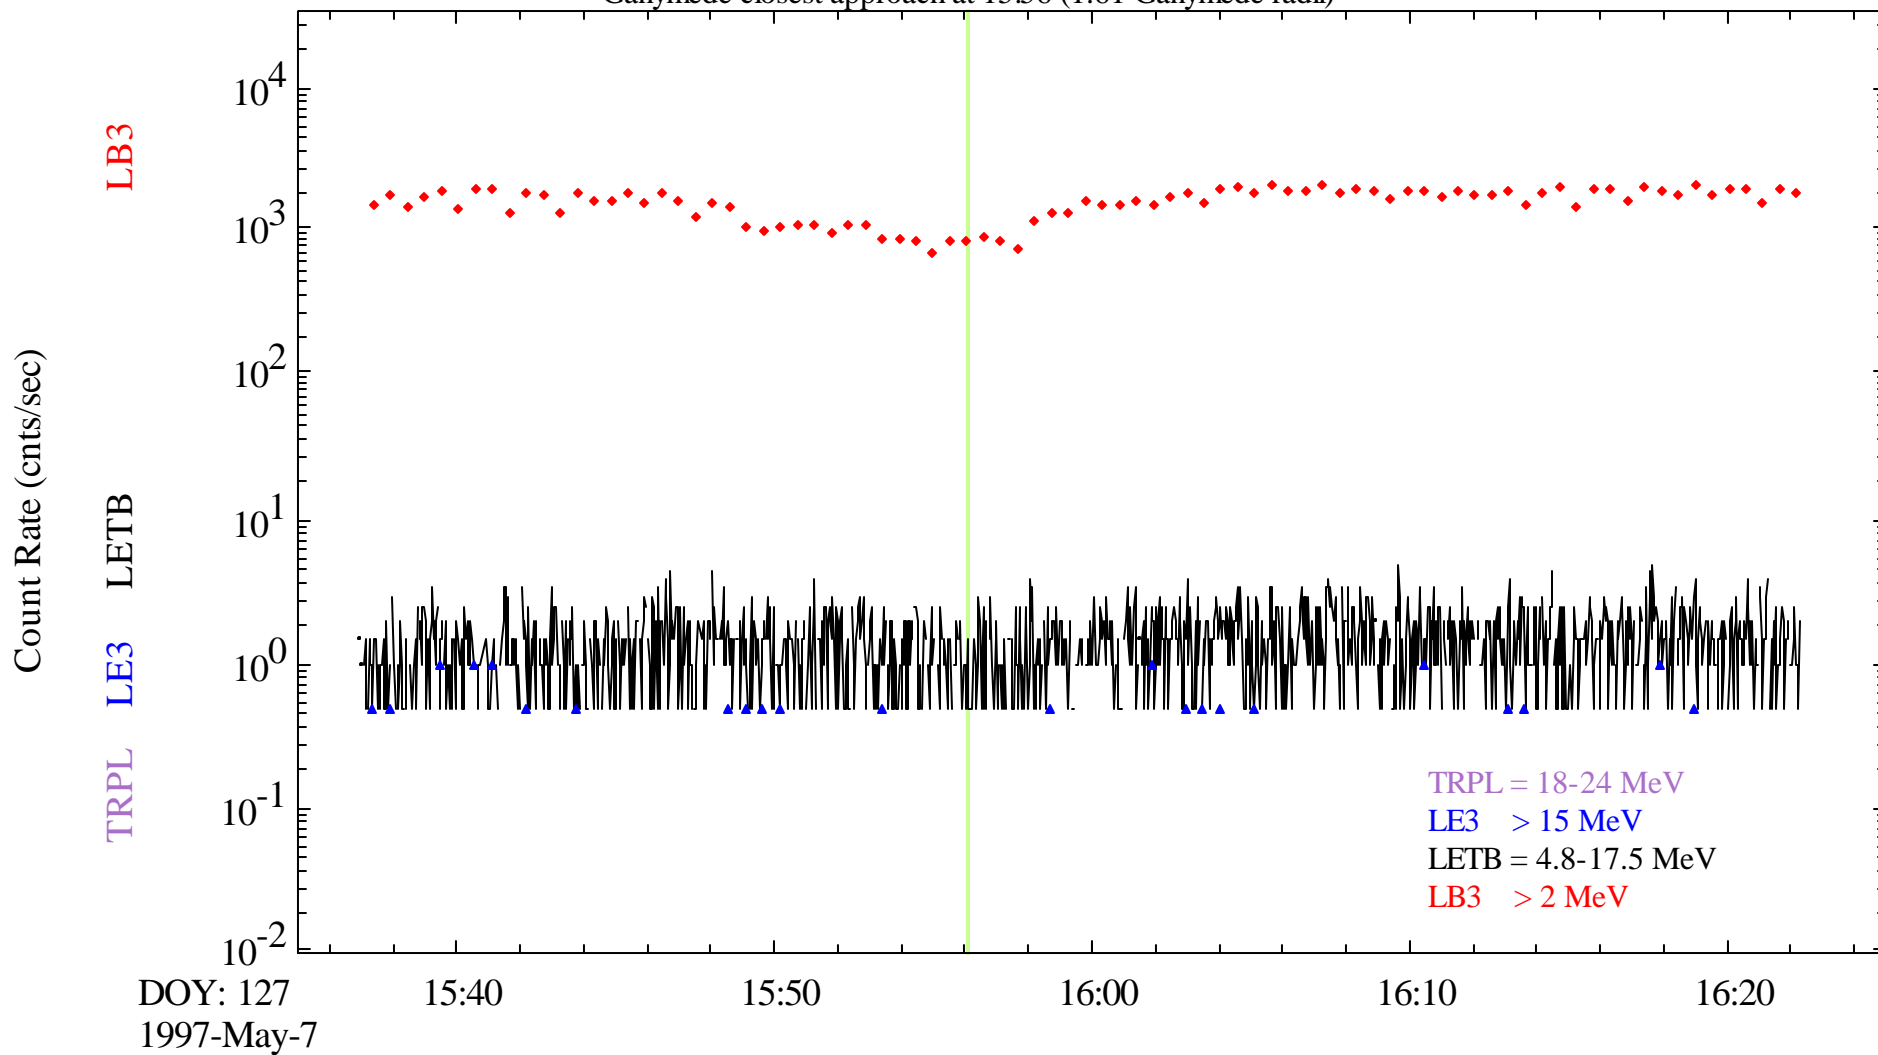

HIC data from orbit G8, Ganymede encounter

Ganymede closest approach at 15:56 (1.61 Ganymede radii)

Jupiter Range	15.10	15.02	14.95	14.88	14.81
Ganymede Range	3.52	2.00	1.77	3.12	4.88
Ganymede LAT	11.09	21.50	25.85	14.60	9.39
Ganymede ELON	151.59	125.56	56.44	20.84	9.43