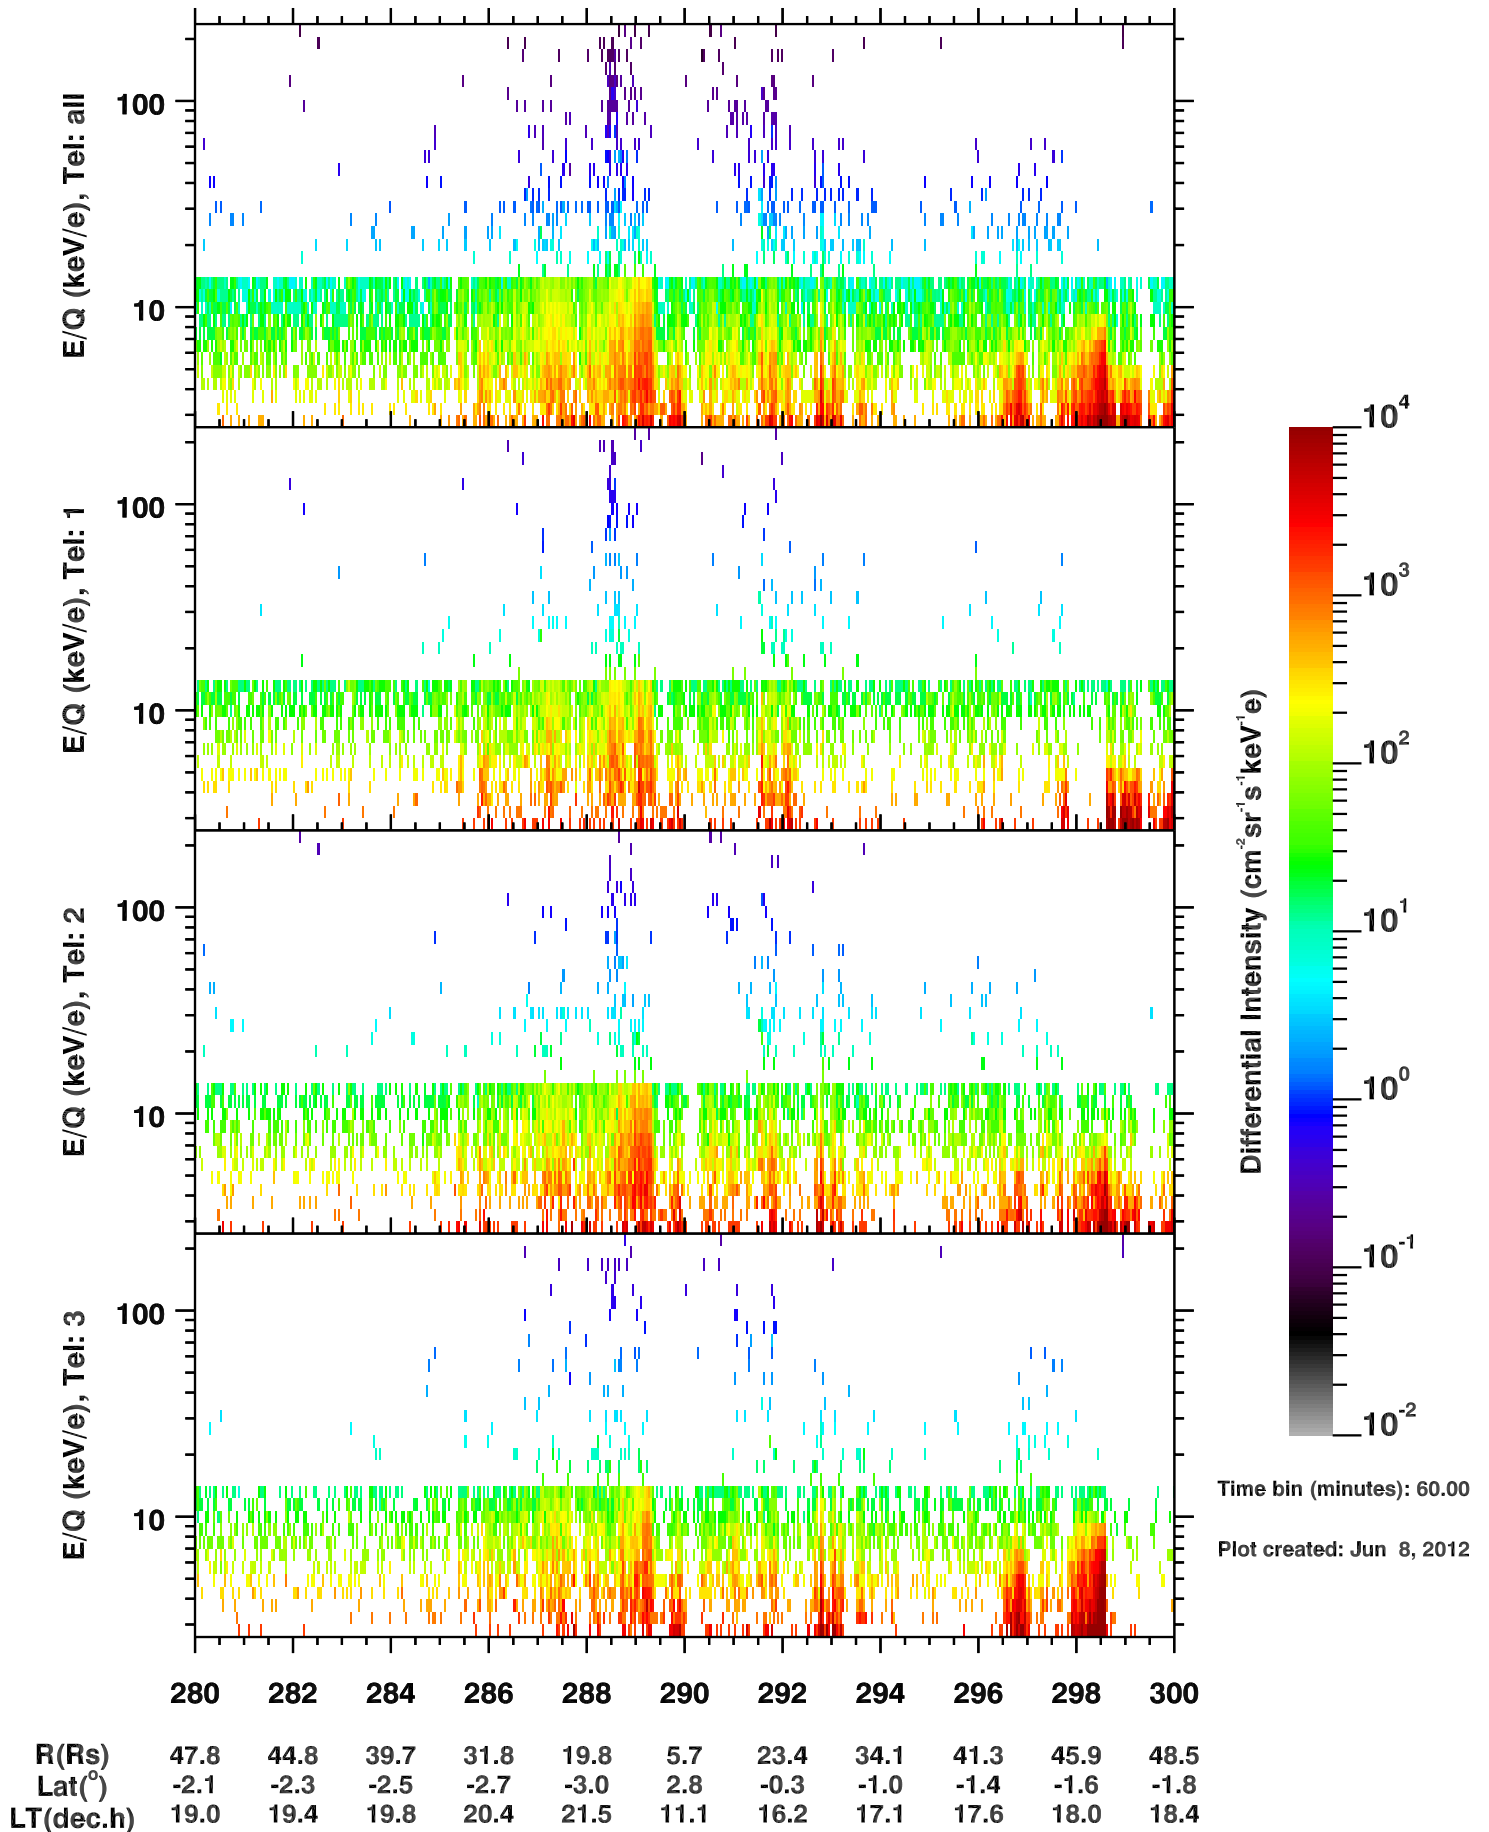

# Cassini/CHEMS | He++ Flux

2010