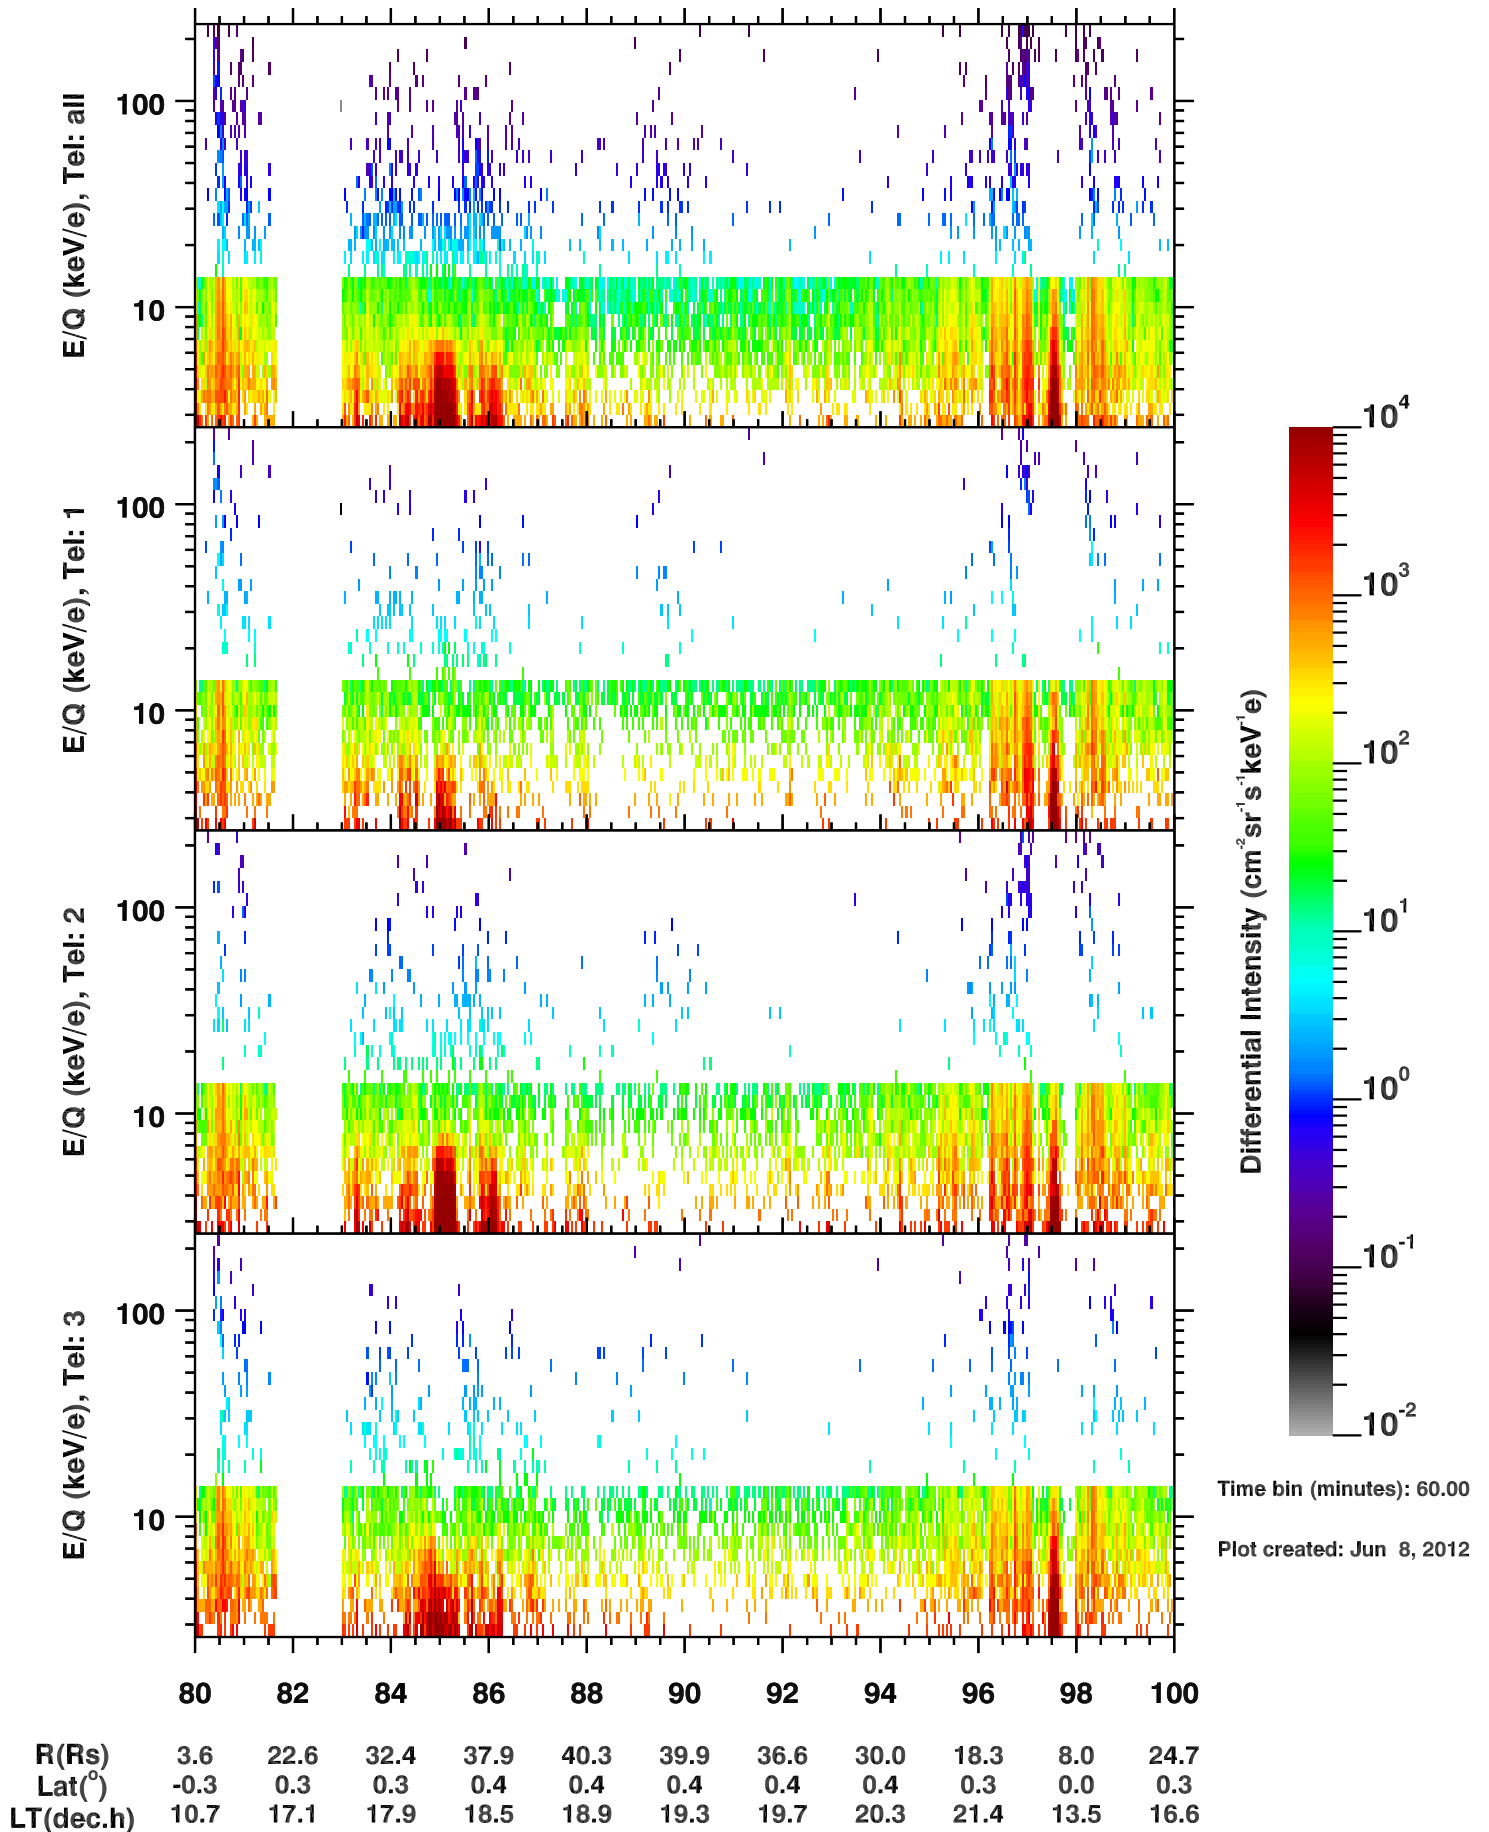

# Cassini/CHEMS | He++ Flux

2010